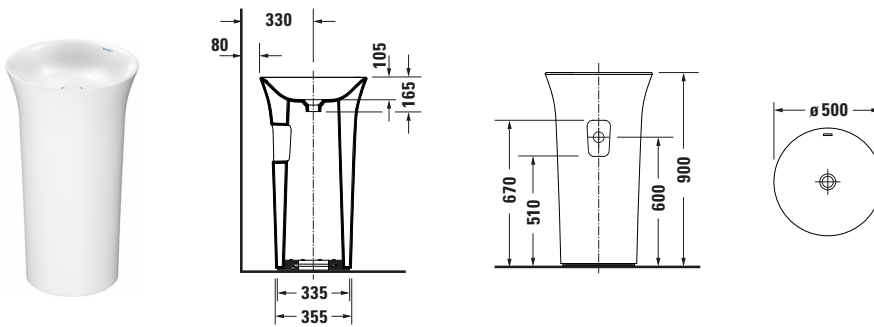

Freistehender Waschtisch

Basis Angaben

Langbezeichnung	Duravit White Tulip Freistehender Waschtisch 500 mm Weiß Hochglanz, Anzahl Hahnlöcher pro Waschplatz: 0, Geschliffen – 27025000701
-----------------	--

Logistik

Artikelgewicht	42,2 kg
----------------	---------

Beschreibungstexte

Ausschreibungstext	Duravit White Tulip Freistehender Waschtisch Weiß Hochglanz 500 mm, Designer: Philippe Starck, Sanitärkeramik, Bodenstehend, Ohne Überlauf, Geschliffen, Anzahl Becken: 1, Position Becken: Mitte, Position Hahnloch: Ohne, Weiß Hochglanz, Inkl. Keramische Ventilabdeckhaube, Inkl. Schaftventil, CE-Kennzeichen-1: EN 14688, EAN Nr.: 4053424913469, Artikelgewicht: 42,2 kg, Durchmesser: 500 mm, Beckenbreite: 500 mm, Beckentiefe: 500 mm, Abmessungen (Breite / Länge x Tiefe / Breite x Höhe): 500 x 500 x 900 mm, WonderGliss, Artikel Nr.: 27025000701
--------------------	--