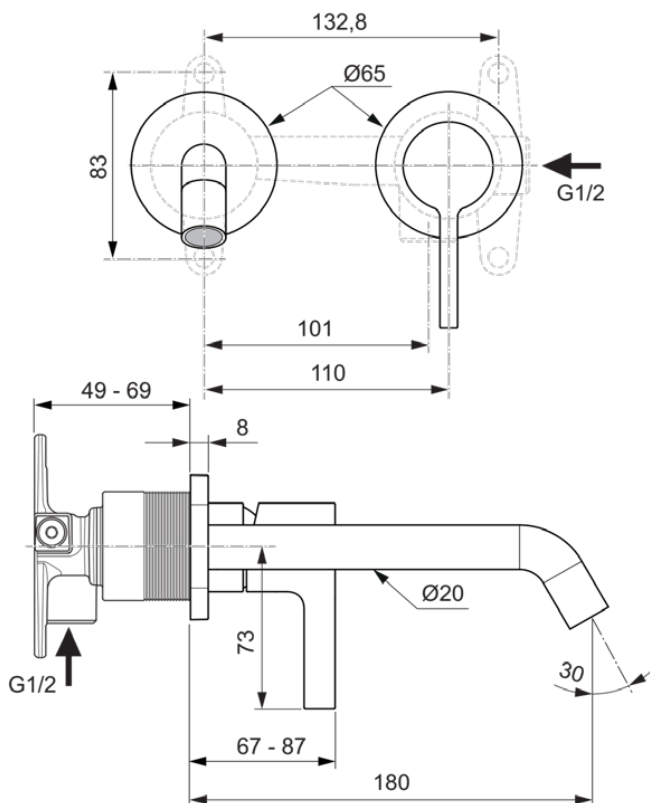

## A7378AA

JOY | Wand-Waschtischarmatur 193x114.5 mm, 180 mm vertikaler Abstand bis Mitte Auslauf in chrom, Kit 1 required (A1313), 5 l/min (3 bar), ohne Ablaufgarnitur | Verdeckter Strahlregler, WRAS, Durchflussbegrenzer, EPD, FirmaFlow, SmartShine Oberfläche

### Allgemeine Informationen

Produktkategorie:	Waschtischarmaturen
Produktart:	Wand-Waschtischarmatur
Marke:	Ideal Standard
Kollektion:	JOY
Designer:	Palomba Serafini Associati
Colour:	AA - Chrom
Oberflächenbeschaffenheit:	glänzend
Höhe (mm):	114,5
Breite (mm):	193
Befestigungsart:	Kit 1 benötigt
Empfohlenes Unterputz-Kit:	A1313
Nettogewicht (kg):	1,81
EAN Code:	3800861086109