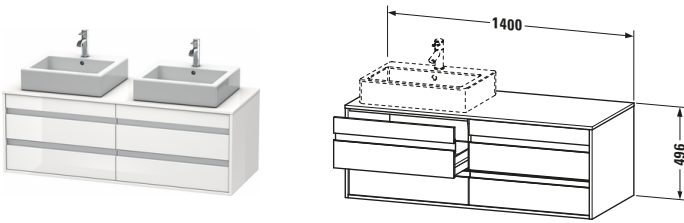

Konsolenwaschtischunterbau wandhängend

Basis Angaben	
Langbezeichnung	Duravit Ketho Konsolenwaschtischunterbau wandhängend, Weiß Hochglanz, Rechteckig, Anzahl Ausschnitte: 2, Anzahl Schubkästen: 4 – KT6657B2222

Features	
Selbsteinzug mit Dämpfung	✓
Siphonausschnitt	✓
Schürze	✓
Hahnlochbohrungen möglich	✓

Weitere Informationen finden Sie hier

<https://pro.duravit.de/p/KT6657B2222>

Spezifikationen	
Anzahl Ausschnitte	2
Anzahl Schubkästen	4
Für Anzahl Waschtische	2
Montagegrad	Montiert
Waschplatz	
Position Becken	Links / Rechts
Montage	
Montageart	Wandhängend / Wandmontage
Farbe	
Farbwert	Weiß
Glanzgrad	Hochglanz
Front	
Farbwert Front	Weiß
Glanzgrad Front	Hochglanz
Korpus	
Glanzgrad Korpus	Hochglanz
Material Korpus	Hochverdichtete Dreischicht-Holzspanplatte
Oberfläche Korpus	Dekor
Konsole	
Farbwert Konsole	Weiß
Glanzgrad Konsole	Hochglanz
Material Konsole	Hochverdichtete Dreischicht-Holzspanplatte
Oberfläche Konsole	Dekor
Griff	
Ausführung Griff	Griffleiste
Anzahl Griffe	4
Farbwert Griff	Silber

Lieferumfang	
Inkl. Konsolenplatte	✓
Montage	
Inkl. Befestigungsmaterial	✓
Technische Dokumentation	
Inkl. Montageanleitung	digital und gedruckt

Logistik	
Artikelgewicht	48,5 kg
Verkaufsverpackung	
Art Verkaufsverpackung	Karton
Menge / Verkaufsverpackung	1 Stk.
Ab Werk verpackt	✓
Breite Verkaufsverpackung inkl. Artikel	612 mm
Höhe Verkaufsverpackung inkl. Artikel	1440 mm
Tiefe Verkaufsverpackung inkl. Artikel	547 mm
Gewicht Verkaufsverpackung inkl. Artikel	54 kg
Anzahl Packstücke	1

Vermaßung	
Breite / Länge	1400 mm
Höhe	496 mm
Tiefe / Breite	550 mm
Min. Wandabstand	0 mm

Passende Produkte	
Passende Artikel	
	Raumsparsiphon # 005076 Universal