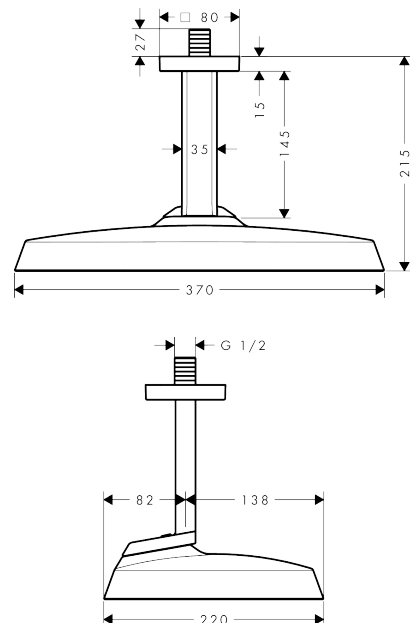

AXOR ShowerSphere

Kopfbrause 370/220 1jet mit Deckenanschluss

Oberfläche: **Brushed Black Chrome** Artikelnummer: **39760340**

Beschreibung

Merkmale

- besteht aus: Kopfbrause, Deckenanschluss
- Brausekopfgröße: 370 x 220 mm
- Strahlart: Rain
- FlexPower: Düsen passen sich Wasserdruck automatisch an durch öffnen und schließen
- QuickClean+: Kalkablagerung vermeiden durch die Elastizität der Düsen
- Durchflussregler: 12 l/min (mit möglichen Toleranzen $\pm 10\%$)
- Durchflussmenge Rain Strahl bei 3 bar: 10 l/min
- Funktion ab: 7,3 l/min
- maximale Durchflussmenge bei 3 bar: 12 l/min
- Mindestfließdruck: 1 bar
- Material Strahlscheibe: Metall
- Kopfbrause zur Reinigung abnehmbar
- Metalldeckenanschluss
- Deckenanschlusslänge: 145 mm
- Montage: Deckenmontage
- Anschlussgewinde: G $\frac{1}{2}$
- für Durchlauferhitzer geeignet
- P-IX 10353/IIA

Technologie

Produktabbildung

Maßzeichnung

AXOR ShowerSphere
Kopfbrause 370/220 1jet mit Deckenanschluss
 Oberfläche: **Brushed Black Chrome** Artikelnummer: **39760340**

Durchflussdiagramm