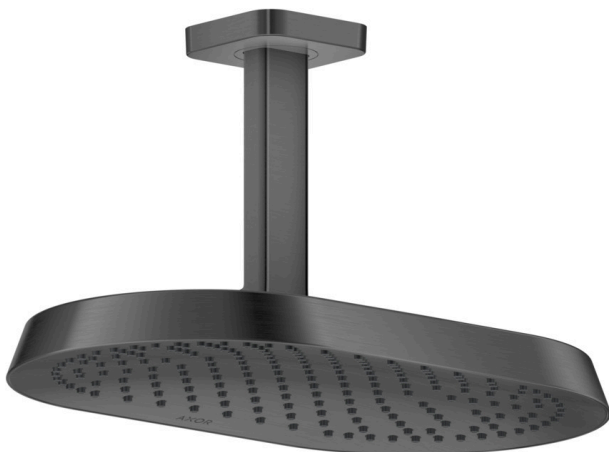

AXOR ShowerSphere

Kopfbrause 370/220 1jet mit Deckenanschluss

Oberfläche: **Brushed Black Chrome** Artikelnummer: **39760340**

Beschreibung

Merkmale

- besteht aus: Kopfbrause, Deckenanschluss
- Brausekopfgröße: 370 x 220 mm
- Strahlart: Rain
- FlexPower: Düsen passen sich Wasserdruck automatisch an durch öffnen und schließen
- QuickClean+: Kalkablagerung vermeiden durch die Elastizität der Düsen
- Durchflussregler: 12 l/min (mit möglichen Toleranzen $\pm 10\%$)
- Durchflussmenge Rain Strahl bei 3 bar: 10 l/min
- Funktion ab: 7,3 l/min
- maximale Durchflussmenge bei 3 bar: 12 l/min
- Mindestfließdruck: 1 bar
- Material Strahlscheibe: Metall
- Kopfbrause zur Reinigung abnehmbar
- Metalldeckenanschluss
- Deckenanschlusslänge: 145 mm
- Montage: Deckenmontage
- Anschlussgewinde: G $\frac{1}{2}$
- für Durchlauferhitzer geeignet
- P-IX 10353/IIA

Technologie

Produktabbildung

Maßzeichnung

AXOR ShowerSphere
Kopfbrause 370/220 1jet mit Deckenanschluss
 Oberfläche: **Brushed Black Chrome** Artikelnummer: **39760340**

Durchflussdiagramm