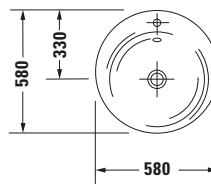

Einbauwaschtisch

Basis Angaben	
Langbezeichnung	Duravit Starck 1 Einbauwaschtisch 580 mm Weiß Hochglanz, Hahnlochbank, Anzahl Hahnlöcher pro Waschplatz: 1, Überlauf – 0406580000

Beschreibungstexte	
Ausschreibungstext	Duravit Starck 1 Einbauwaschtisch Weiß Hochglanz 580 mm, Designer: Philippe Starck, Sanitärkeramik, Einbau von oben, Überlauf, Position Ablauf: Mitte, Rückwand glasiert, Anzahl Becken: 1, Beckenform: Rund, Position Becken: Mitte, Position Hahnloch: Mitte, Weiß Hochglanz, Geeignet für Möbel, Hahnlochbank, Inkl. Überlaufclip, CE-Kennzeichen-1: EN 14688, EAN Nr.: 4021534080272, Artikelgewicht: 12,6 kg, Durchmesser: 580 mm, Beckenbreite: 580 mm, Beckentiefe: 580 mm, Abmessungen (Breite / Länge x Tiefe / Breite x Höhe): 580 x 580 x 165 mm, Artikel Nr.: 0406580000

Spezifikationen	
Farbe	
Farbwert	Weiß
Innenfarbe	Weiß
Außenfarbe	Weiß
Glanzgrad	Hochglanz
Glanzgrad Innen	Hochglanz
Glanzgrad Außen	Hochglanz
Überlauf	
Überlauf	✓
Waschplatz	
Anzahl Hahnlöcher pro Waschplatz	1
Material	
Material	Keramik

Features	
Waschplatz	
Hahnlochbank	✓
Waschtisch	
Rückwand glasiert	✓

Logistik	
Artikelgewicht	12,6 kg

Passende Produkte	
Passende Artikel	
	Push-open Ventil # 005052 Universal
	Röhrensiphon # 0050260000 Universal