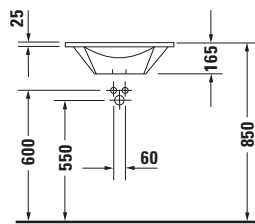

Einbauwaschtisch

Basis Angaben	
Langbezeichnung	Duravit Starck 1 Einbauwaschtisch 580 mm Weiß Hochglanz, Hahnlochbank, Anzahl Hahnlöcher pro Waschplatz: 1, Überlauf – 0406580000

Beschreibungstexte	
Ausschreibungstext	Duravit Starck 1 Einbauwaschtisch Weiß Hochglanz 580 mm, Designer: Philippe Starck, Sanitärkeramik, Einbau von oben, Überlauf, Position Ablauf: Mitte, Rückwand glasiert, Anzahl Becken: 1, Beckenform: Rund, Position Becken: Mitte, Position Hahnloch: Mitte, Weiß Hochglanz, Geeignet für Möbel, Hahnlochbank, Inkl. Überlaufclip, CE-Kennzeichen-1: EN 14688, EAN Nr.: 4021534080272, Artikelgewicht: 12,6 kg, Durchmesser: 580 mm, Beckenbreite: 580 mm, Beckentiefe: 580 mm, Abmessungen (Breite / Länge x Tiefe / Breite x Höhe): 580 x 580 x 165 mm, Artikel Nr.: 0406580000

Spezifikationen	
Farbe	
Farbwert	Weiß
Innenfarbe	Weiß
Außenfarbe	Weiß
Glanzgrad	Hochglanz
Glanzgrad Innen	Hochglanz
Glanzgrad Außen	Hochglanz
Überlauf	
Überlauf	✓
Waschplatz	
Anzahl Hahnlöcher pro Waschplatz	1
Material	
Material	Keramik

Features	
Waschplatz	
Hahnlochbank	✓
Waschtisch	
Rückwand glasiert	✓

Logistik	
Artikelgewicht	12,6 kg

Passende Produkte	
Passende Artikel	
	Push-open Ventil # 005052 Universal
	Röhrensiphon # 0050260000 Universal