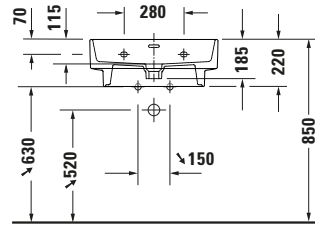

Balcoon # 241160AM00

Design by Patricia Urquiola

Waschtisch

Basis Angaben

Langbezeichnung	Duravit Balcoon Waschtisch 600 mm Clay terra Matt, Hahnlochbank, Anzahl Hahnlöcher pro Waschplatz: 1, Überlauf – 241160AM00
-----------------	---

Spezifikationen

Farbe	
Farbwert	Clay terra
Innenfarbe	Clay terra
Außenfarbe	Clay terra
Glanzgrad	Matt
Glanzgrad Innen	Matt
Glanzgrad Außen	Matt
Überlauf	
Überlauf	✓
Waschplatz	
Anzahl Hahnlöcher pro Waschplatz	1
Material	
Material	Keramik

Features

Oberflächenveredelung	
DuraShield	✓
Waschplatz	
Hahnlochbank	✓
Waschtisch	
Von unten glasiert	✓

Logistik

Artikelgewicht	19,2 kg
----------------	---------

Beschreibungstexte

Ausschreibungstext	Duravit Balcoon Waschtisch Clay terra Matt 600 mm, Designer: Patricia Urquiola, Sanitärkeramik, Wandmontage, Überlauf, Position Ablauf: Mitte, Von unten glasiert, Ablagefläche: Hinten, Anzahl Becken: 1, Beckenform: D-shaped, Position Becken: Mitte, Position Hahnloch: MitteHinten, Clay terra Matt, Hahnlochbank, Inkl. Keramische Ventilabdeckhaube, Inkl. Push-Open Ventil, CE-Kennzeichen-1: EN 14688, EAN Nr.: 4067116439441, Artikelgewicht: 19,2 kg, Abmessungen (Breite / Länge x Tiefe / Breite x Höhe): 600 x 480 x 220 mm, Artikel Nr.: 241160AM00
--------------------	--