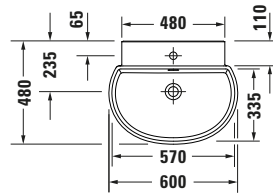

Balcoon # 241160AM00

Design by Patricia Urquiola

Waschtisch

Basis Angaben

Langbezeichnung	Duravit Balcoon Waschtisch 600 mm Clay terra Matt, Hahnlochbank, Anzahl Hahnlöcher pro Waschplatz: 1, Überlauf – 241160AM00
-----------------	---

Spezifikationen

Farbe	
Farbwert	Clay terra
Innenfarbe	Clay terra
Außenfarbe	Clay terra
Glanzgrad	Matt
Glanzgrad Innen	Matt
Glanzgrad Außen	Matt
Überlauf	
Überlauf	✓
Waschplatz	
Anzahl Hahnlöcher pro Waschplatz	1
Material	
Material	Keramik

Features

Oberflächenveredelung	
DuraShield	✓
Waschplatz	
Hahnlochbank	✓
Waschtisch	
Von unten glasiert	✓

Logistik

Artikelgewicht	19,2 kg
----------------	---------

Beschreibungstexte

Ausschreibungstext	Duravit Balcoon Waschtisch Clay terra Matt 600 mm, Designer: Patricia Urquiola, Sanitärkeramik, Wandmontage, Überlauf, Position Ablauf: Mitte, Von unten glasiert, Ablagefläche: Hinten, Anzahl Becken: 1, Beckenform: D-shaped, Position Becken: Mitte, Position Hahnloch: MitteHinten, Clay terra Matt, Hahnlochbank, Inkl. Keramische Ventilabdeckhaube, Inkl. Push-Open Ventil, CE-Kennzeichen-1: EN 14688, EAN Nr.: 4067116439441, Artikelgewicht: 19,2 kg, Abmessungen (Breite / Länge x Tiefe / Breite x Höhe): 600 x 480 x 220 mm, Artikel Nr.: 241160AM00
--------------------	--