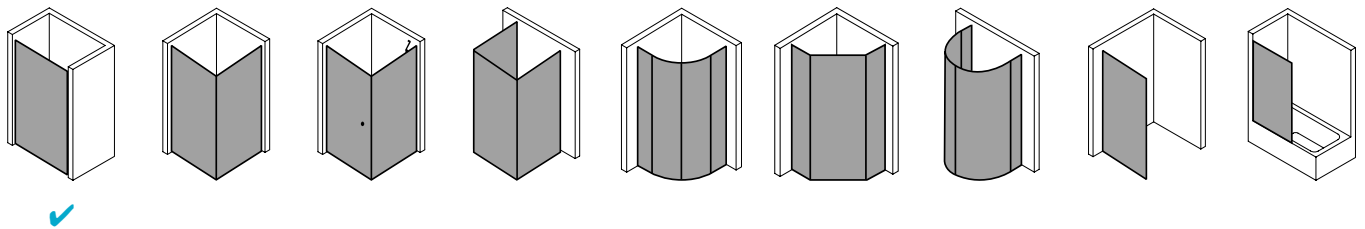

Produktleistungen

- Kermi Duschdesign PASA XP Pendeltür 1-flügelig mit Festfeld
- Zum Einbau in einer Nische.
- Teilgerahmte Tür mit einem Glasflügel, nach innen und außen öffnend, mit einem Festfeld.
- Optional mit PASA-Stabilisierung (innen) ZDSS VSS PX. Die verwendete Stabilisierung erhöht das Produkt um 32 mm.
- Verglasung mit 8 mm Einscheiben-Sicherheitsglas nach EN 12150-1, optional mit Pflegeleicht-Beschichtung CLEAN.
- Profile aus hochwertigem eloxiertem Aluminium, Beschläge und Griffe aus hochwertigem Metall.
- Verstellmöglichkeit im Wandprofil festfeldseitig 30 mm, verschlusseitig 5 mm.
- Türbeschläge mit Hebe-Senk-Mechanismus und innen bündig mit der Glasoberfläche.
- Durchgehende Magnetleisten und Dichtprofile, waagerechte Dichtleiste mit Wasserabpralleffekt.
- Mit Bodenschwelle (Höhe 6 mm), oder ohne Bodenschwelle (bodenfrei) installierbar.
- PASA XP erfüllt die Anforderungen der Spritzwasserschutzprüfung nach DIN EN 14428.
- Im Lieferumfang enthalten: Befestigungsmaterial. Ein frei platzierbarer transparenter Handtuchhalter-Haken.
- Made in Germany.
- Geprüft nach DIN EN 14428 (CE).
- 20 Jahre Ersatzteil-Nachkaufsicherheit nach Auslauf des Modells.
- Qualitätssicherungssystem zertifiziert nach DIN EN ISO 9001:2015.
- Umweltmanagement zertifiziert nach DIN EN 14001:2015.
- Energiemanagement zertifiziert nach DIN EN 50001:2011.

Technische Daten

Höhe	2000 mm
Breite	900 mm
Tiefe	31 mm
Oberfläche	Silber Mattglanz
Glas	ESG Klar
Beschichtung	ohne
Wanneneinbaumaß	875-910 mm
Anschlag	links
Türart	

Einbausituation

Technische Darstellung