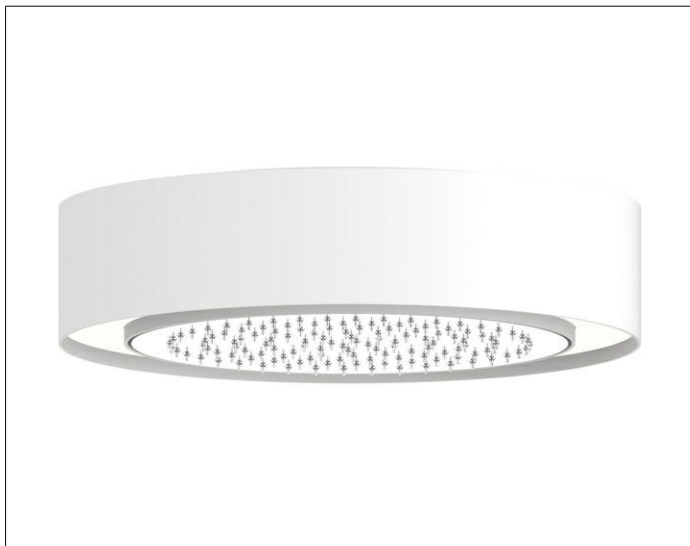

**Brausen und Brausezubehör**  
**59931519000 Duschleuchte IP65**

**PRODUKT**

**ZEICHNUNG**

**PRODUKTBESCHREIBUNG**

für die Deckenanbau-Montage,  
 Korpus Aluminium weiß pulverbeschichtet  
 Bedienung:  
 2-fach Taster mit bidirektionaler Bedienung  
 (nicht im Lieferumfang enthalten)  
 Beleuchtung:  
 stufenlos einstellbare Lichtfarbe von 2700 Kelvin (warmweiß)  
 bis 6500 Kelvin (Tageslicht), stufenlos dimmbar sowie  
 ein-/ausschaltbar, Leuchtenlichtstrom 1300 lm,  
 LED 12 Watt (Lebensdauer > 50.000 Std.)  
 Im Lieferumfang enthalten:  
 - Kopfbrause mit Brausearm für Deckenanschluss  
 - Duschleuchte inkl. Montageplatte  
 EEK: F,

**OBERFLÄCHE**

weiß matt

**ABMESSUNG**

D: 400 x 100 mm