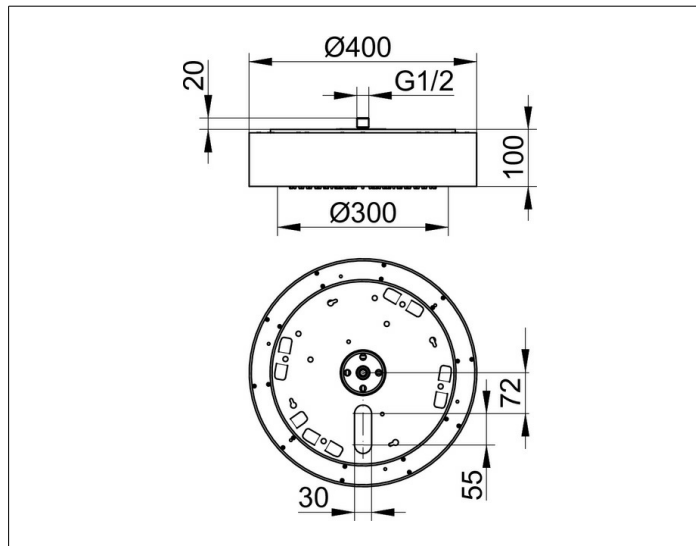

**Brausen und Brausezubehör**  
**59931519000 Duschleuchte IP65**

**PRODUKT**

**ZEICHNUNG**

**PRODUKTBESCHREIBUNG**

für die Deckenanbau-Montage,  
 Korpus Aluminium weiß pulverbeschichtet  
 Bedienung:  
 2-fach Taster mit bidirektionaler Bedienung  
 (nicht im Lieferumfang enthalten)  
 Beleuchtung:  
 stufenlos einstellbare Lichtfarbe von 2700 Kelvin (warmweiß)  
 bis 6500 Kelvin (Tageslicht), stufenlos dimmbar sowie  
 ein-/ausschaltbar, Leuchtenlichtstrom 1300 lm,  
 LED 12 Watt (Lebensdauer > 50.000 Std.)  
 Im Lieferumfang enthalten:  
 - Kopfbrause mit Brausearm für Deckenanschluss  
 - Duschleuchte inkl. Montageplatte  
 EEK: F,

**OBERFLÄCHE**

weiß matt

**ABMESSUNG**

D: 400 x 100 mm