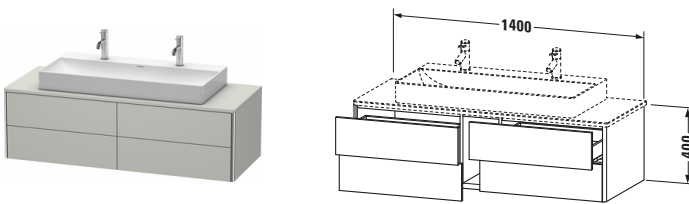

Konsolenwaschtischunterbau wandhängend

Basis Angaben	
Langbezeichnung	Duravit XSquare Konsolenwaschtischunterbau wandhängend, Betongrau Matt, Rechteckig, Anzahl Ausschnitte: 1, Anzahl Schubkästen: 4, Tip-on Technik – XS4915M0707

Spezifikationen	
Anzahl Ausschnitte	1
Anzahl Schubkästen	4
Für Anzahl Waschtische	1
Montagegrad	Montiert

Waschplatz	
Position Becken	Mitte

Montage	
Montageart	Wandhängend / Wandmontage

Farbe	
Farbwert	Betongrau
Glanzgrad	Matt

Features	
Tip-on Technik	✓
Einrichtungssystem	Optional
Selbsteinzug mit Dämpfung	✓
Siphonausschnitt	✓
Schürze	✓

Lieferumfang	
Montage	
Inkl. Befestigungsmaterial	✓
Technische Dokumentation	
Inkl. Montageanleitung	digital und gedruckt

Vermaßung	
Breite / Länge	1400 mm
Höhe	400 mm
Tiefe / Breite	548 mm
Min. Wandabstand	0 mm

Passende Produkte

Passende Artikel	
	Einrichtungssystem Set # UV0511 Universal
	Raumsparsiphon # 005076 Universal
	Konsole # XS060G XSquare
	Konsole # XS061G XSquare
Notwendige Artikel	
	Konsole # XS060G XSquare
	Konsole # XS061G XSquare