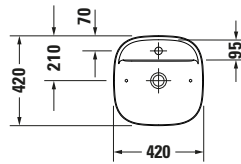

Zencha # 2374421371

Design by Sebastian Herkner

Aufsatzbecken

Basis Angaben

Langbezeichnung	Duravit Zencha Aufsatzbecken 420 mm Anthrazit Matt, Hahnlochbank, Anzahl Hahnlöcher pro Waschplatz: 1, Geschliffen – 2374421371

Spezifikationen

Farbe	
Farbwert	Anthrazit
Innenfarbe	Anthrazit
Außenfarbe	Anthrazit
Glanzgrad	Matt
Glanzgrad Innen	Matt
Glanzgrad Außen	Matt
Waschplatz	
Anzahl Hahnlöcher pro Waschplatz	1
Material	
Material	Keramik

Features

Waschtisch	
Geschliffen	✓
Waschplatz	
Hahnlochbank	✓

Logistik

Artikelgewicht	9,8 kg

Beschreibungstexte

Ausschreibungstext	Duravit Zencha Aufsatzbecken Anthrazit Matt 420 mm, Designer: Sebastian Herkner, DuraCeram®, Aufsatz, Ohne Überlauf, Position Ablauf: Mitte, Geschliffen, Ablagefläche: Hahnlochbank, Anzahl Becken: 1, Position Becken: Mitte, Position Hahnloch: Mitte, Anthrazit Matt, Geeignet für Möbel, Hahnlochbank, Inkl. Keramische Ventilabdeckhaube, Inkl. Schaftventil, CE-Kennzeichen-1: EN 14688, EAN Nr.: 4063382175182, Artikelgewicht: 9,8 kg, Beckenbreite: 410 mm, Beckentiefe: 315 mm, Abmessungen (Breite / Länge x Tiefe / Breite x Höhe): 420 x 420 x 135 mm, Artikel Nr.: 2374421371