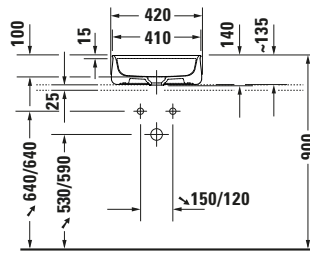

### Basis Angaben

Langbezeichnung	Duravit Zencha Aufsatzbecken 420 mm Anthrazit Matt, Hahnlochbank, Anzahl Hahnlöcher pro Waschplatz: 1, Geschliffen – 2374421371
-----------------	---

### Beschreibungstexte

Ausschreibungstext	<p>Duravit Zencha Aufsatzbecken Anthrazit Matt 420 mm, Designer: Sebastian Herkner, DuraCeram®, Aufsatz, Ohne Überlauf, Position Ablauf: Mitte, Geschliffen, Ablagefläche: Hahnlochbank, Anzahl Becken: 1, Position Becken: Mitte, Position Hahnloch: Mitte, Anthrazit Matt, Geeignet für Möbel, Hahnlochbank, Inkl. Keramische Ventilabdeckhaube, Inkl. Schaftventil, CE-Kennzeichen-1: EN 14688, EAN Nr.: 4063382175182, Artikelgewicht: 9,8 kg, Beckenbreite: 410 mm, Beckentiefe: 315 mm, Abmessungen (Breite / Länge x Tiefe / Breite x Höhe): 420 x 420 x 135 mm, Artikel Nr.: 2374421371</p>
--------------------	---