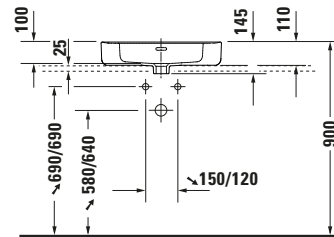

Soleil by Starck # 2378560027

Design by Philippe Starck

Aufsatzbecken

Basis Angaben	
Langbezeichnung	Duravit Soleil by Starck Aufsatzbecken 560 mm Weiß Hochglanz, Hahnlochbank, Anzahl Hahnlöcher pro Waschplatz: 1, Überlauf, Geschliffen – 2378560027

Beschreibungstexte	
Ausschreibungstext	Duravit Soleil by Starck Aufsatzbecken Weiß Hochglanz 560 mm, Designer: Philippe Starck, Sanitärkeramik, Aufsatz, Überlauf, Position Ablauf: Mitte, Geschliffen, Rückwand glasiert, Ablagefläche: Hahnlochbank, Anzahl Becken: 1, Position Becken: Mitte, Position Hahnloch: Mitte, Weiß Hochglanz, Geeignet für Möbel, Hahnlochbank, CE-Kennzeichen-1: EN 14688, EAN Nr.: 4063382184498, Artikelgewicht: 13,8 kg, Beckenbreite: 390 mm, Beckentiefe: 265 mm, Abmessungen (Breite / Länge x Tiefe / Breite x Höhe): 560 x 435 x 145 mm, Artikel Nr.: 2378560027

Features	
Waschtisch	
Geschliffen	✓
Rückwand glasiert	✓
Waschplatz	
Hahnlochbank	✓

Logistik	
Artikelgewicht	13,8 kg

Weitere Informationen finden Sie hier

<https://pro.duravit.de/p/2378560027>