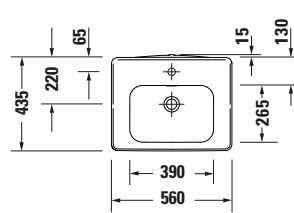

Soleil by Starck # 2378560027

Design by Philippe Starck

Aufsatzbecken

Basis Angaben	
Langbezeichnung	Duravit Soleil by Starck Aufsatzbecken 560 mm Weiß Hochglanz, Hahnlochbank, Anzahl Hahnlöcher pro Waschplatz: 1, Überlauf, Geschliffen – 2378560027

Beschreibungstexte	
Ausschreibungstext	Duravit Soleil by Starck Aufsatzbecken Weiß Hochglanz 560 mm, Designer: Philippe Starck, Sanitärkeramik, Aufsatz, Überlauf, Position Ablauf: Mitte, Geschliffen, Rückwand glasiert, Ablagefläche: Hahnlochbank, Anzahl Becken: 1, Position Becken: Mitte, Position Hahnloch: Mitte, Weiß Hochglanz, Geeignet für Möbel, Hahnlochbank, CE-Kennzeichen-1: EN 14688, EAN Nr.: 4063382184498, Artikelgewicht: 13,8 kg, Beckenbreite: 390 mm, Beckentiefe: 265 mm, Abmessungen (Breite / Länge x Tiefe / Breite x Höhe): 560 x 435 x 145 mm, Artikel Nr.: 2378560027

Features	
Waschtisch	
Geschliffen	✓
Rückwand glasiert	✓
Waschplatz	
Hahnlochbank	✓

Logistik	
Artikelgewicht	13,8 kg

Weitere Informationen finden Sie hier

<https://pro.duravit.de/p/2378560027>