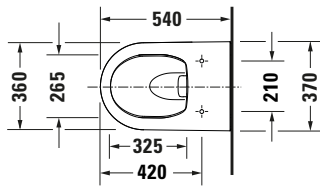

Wand WC

Basis Angaben

Langbezeichnung	Duravit Soleil by Starck Wand WC HygieneFlush, 540 mm, Weiß Hochglanz, Tiefspüler, Spülrand: spülrandlos, HygieneGlaze, Inkl. verdeckte Befestigung, Abgang: waagrecht – 2591092000
-----------------	---

Passende Produkte

Passende Artikel	
	Schallschutz-Set # 0050900000 Universal
	Befestigung # 006500 Universal

Spezifikationen

Farbe	
Farbwert	Weiß
Innenfarbe	Weiß
Aussenfarbe	Weiß
Glanzgrad	Hochglanz
Glanzgrad Innen	Hochglanz
Glanzgrad Außen	Hochglanz
Spülung	
Spülform	Tiefspüler
Spülrand	spülrandlos
Spültechnologie	HygieneFlush
Unified Water Label (UWL) Klasse	1
Ablauf	
Abgang	waagrecht
Relevante Zertifikate	
Unified Water Label (UWL) Klasse	1

Beschreibungstexte

Ausschreibungstext	Duravit Soleil by Starck Wand WC HygieneFlush Weiß Hochglanz 540 mm, Designer: Philippe Starck, Spülform: Tiefspüler, Spülrand: spülrandlos, Sanitärkeramik, Wandhängend, Abgang: waagrecht, Befestigung inklusive: Durafix, Unified Water Label (UWL) Klasse: 1, CE-Kennzeichen-1: EN 997, EAN Nr.: 4063382184474, Artikelgewicht: 26,7 kg, Abmessungen (Breite / Länge x Tiefe / Breite x Höhe): 370 x 540 x 360 mm, HygieneGlaze, Artikel Nr.: 2591092000
--------------------	--