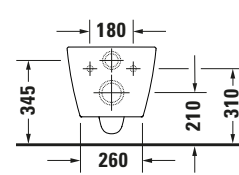

Wand WC

Basis Angaben

Langbezeichnung	Duravit Soleil by Starck Wand WC HygieneFlush, 540 mm, Weiß Hochglanz, Tiefspüler, Spülrand: spülrandlos, HygieneGlaze, Inkl. verdeckte Befestigung, Abgang: waagrecht – 2591092000
-----------------	---

Beschreibungstexte

Ausschreibungstext	Duravit Soleil by Starck Wand WC HygieneFlush Weiß Hochglanz 540 mm, Designer: Philippe Starck, Spülform: Tiefspüler, Spülrand: spülrandlos, Sanitärkeramik, Wandhängend, Abgang: waagrecht, Befestigung inklusive: Durafix, Unified Water Label (UWL) Klasse: 1, CE-Kennzeichen-1: EN 997, EAN Nr.: 4063382184474, Artikelgewicht: 26,7 kg, Abmessungen (Breite / Länge x Tiefe / Breite x Höhe): 370 x 540 x 360 mm, HygieneGlaze, Artikel Nr.: 2591092000
--------------------	--