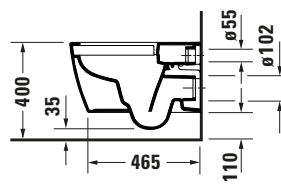

Wand WC

Basis Angaben

Langbezeichnung	Duravit Soleil by Starck Wand WC HygieneFlush, 540 mm, Weiß Hochglanz, Tiefspüler, Spülrand: spülrandlos, HygieneGlaze, Inkl. verdeckte Befestigung, Abgang: waagrecht – 2591092000
-----------------	---

Passende Produkte

Passende Artikel	
	Schallschutz-Set # 0050900000 Universal
	Befestigung # 006500 Universal

Spezifikationen

Farbe	
Farbwert	Weiß
Innenfarbe	Weiß
Aussenfarbe	Weiß
Glanzgrad	Hochglanz
Glanzgrad Innen	Hochglanz
Glanzgrad Außen	Hochglanz
Spülung	
Spülform	Tiefspüler
Spülrand	spülrandlos
Spültechnologie	HygieneFlush
Unified Water Label (UWL) Klasse	1
Ablauf	
Abgang	waagrecht
Relevante Zertifikate	
Unified Water Label (UWL) Klasse	1

Beschreibungstexte

Ausschreibungstext	Duravit Soleil by Starck Wand WC HygieneFlush Weiß Hochglanz 540 mm, Designer: Philippe Starck, Spülform: Tiefspüler, Spülrand: spülrandlos, Sanitärkeramik, Wandhängend, Abgang: waagrecht, Befestigung inklusive: Durafix, Unified Water Label (UWL) Klasse: 1, CE-Kennzeichen-1: EN 997, EAN Nr.: 4063382184474, Artikelgewicht: 26,7 kg, Abmessungen (Breite / Länge x Tiefe / Breite x Höhe): 370 x 540 x 360 mm, HygieneGlaze, Artikel Nr.: 2591092000
--------------------	--