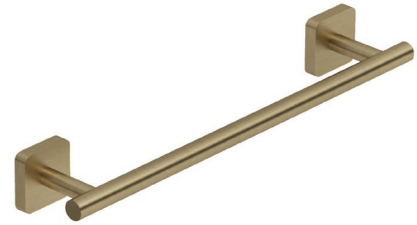

Technische Daten/ Technical Data

KLUDI-VELA S
Handtuchhalter

Artikel- Nr.: 25962NO

Oberfläche:
NO Brushed Gold (18) PVD

Artikeltext
Hersteller KLUDI GmbH & Co. KG
Typ: KLUDI-VELA S
Handtuchhalter
Artikel- Nr.: 25962NO

Handtuchhalter
L= 300mm
feststehend
Wandmontage (schrauben oder kleben)
mit Befestigungsmaterial Schrauben und Dübel
Klebe-Set Art. Nr. 94006800-00 separat bestellen
Wandhalter Metall

Produktabbildung/ Product picture