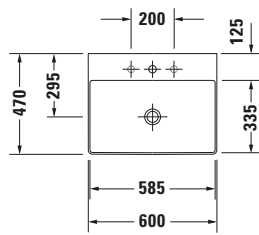

**Waschtisch**

Basis Angaben	
Langbezeichnung	Duravit DuraSquare Waschtisch 600 mm Weiß Hochglanz, Hahnlochbank, Anzahl Hahnlöcher pro Waschplatz: 1, Geschliffen – 2353600071

Spezifikationen	
<b>Farbe</b>	
Farbwert	Weiß
Innenfarbe	Weiß
Aussenfarbe	Weiß
Glanzgrad	Hochglanz
Glanzgrad Innen	Hochglanz
Glanzgrad Außen	Hochglanz
<b>Waschplatz</b>	
Anzahl Hahnlöcher pro Waschplatz	1
<b>Material</b>	
Material	Keramik

Features	
<b>Waschtisch</b>	
Geschliffen	✓
<b>Waschplatz</b>	
Hahnlochbank	✓

Logistik	
Artikelgewicht	15,1 kg

Passende Produkte	
<b>Passende Artikel</b>	
	Designsiphon # 0050361000 Universal
	Designsiphon # 0050364600 Universal
	Designsiphon # 005036 Universal

Weitere Informationen finden Sie hier

<https://pro.duravit.de/p/2353600071>

Beschreibungstexte	
Ausschreibungstext	<p>Duravit DuraSquare Waschtisch Weiß Hochglanz 600 mm, Designer: Duravit, DuraCeram®, Aufsatz, Ohne Überlauf, Position Ablauf: Mitte, Geschliffen, Anzahl Becken: 1, Beckenform: Rechteckig, Position Becken: Mitte, Position Hahnloch: Mitte, Weiß Hochglanz, Geeignet für Möbel, Geeignet für Fußgestell, Hahnlochbank, Inkl. Keramische Ventilabdeckhaube, Inkl. Schaftventil, CE-Kennzeichen-1: EN 14688, EAN Nr.: 4053424151137, Artikelgewicht: 15,1 kg, Beckenbreite: 585 mm, Beckentiefe: 335 mm, Abmessungen (Breite / Länge x Tiefe / Breite x Höhe): 600 x 470 x 145 mm, Artikel Nr.: 2353600071</p>