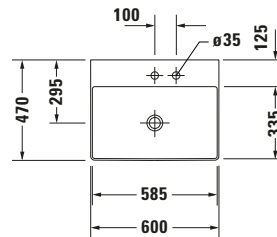

**Waschtisch**

Basis Angaben	
Langbezeichnung	Duravit DuraSquare Waschtisch 600 mm Weiß Hochglanz, Hahnlochbank, Anzahl Hahnlöcher pro Waschplatz: 1, Geschliffen – 2353600071

Spezifikationen	
<b>Farbe</b>	
Farbwert	Weiß
Innenfarbe	Weiß
Aussenfarbe	Weiß
Glanzgrad	Hochglanz
Glanzgrad Innen	Hochglanz
Glanzgrad Außen	Hochglanz
<b>Waschplatz</b>	
Anzahl Hahnlöcher pro Waschplatz	1
<b>Material</b>	
Material	Keramik

Features	
<b>Waschtisch</b>	
Geschliffen	✓
<b>Waschplatz</b>	
Hahnlochbank	✓

Logistik	
Artikelgewicht	15,1 kg

Passende Produkte	
<b>Passende Artikel</b>	
	Designsiphon # 0050361000 Universal
	Designsiphon # 0050364600 Universal
	Designsiphon # 005036 Universal

Weitere Informationen finden Sie hier

<https://pro.duravit.de/p/2353600071>

Beschreibungstexte	
Ausschreibungstext	<p>Duravit DuraSquare Waschtisch Weiß Hochglanz 600 mm, Designer: Duravit, DuraCeram®, Aufsatz, Ohne Überlauf, Position Ablauf: Mitte, Geschliffen, Anzahl Becken: 1, Beckenform: Rechteckig, Position Becken: Mitte, Position Hahnloch: Mitte, Weiß Hochglanz, Geeignet für Möbel, Geeignet für Fußgestell, Hahnlochbank, Inkl. Keramische Ventilabdeckhaube, Inkl. Schaftventil, CE-Kennzeichen-1: EN 14688, EAN Nr.: 4053424151137, Artikelgewicht: 15,1 kg, Beckenbreite: 585 mm, Beckentiefe: 335 mm, Abmessungen (Breite / Länge x Tiefe / Breite x Höhe): 600 x 470 x 145 mm, Artikel Nr.: 2353600071</p>