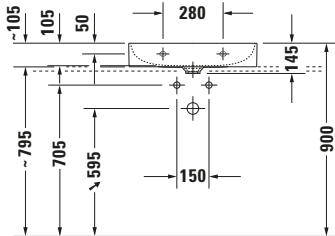

**Waschtisch**

Basis Angaben	
Langbezeichnung	Duravit DuraSquare Waschtisch 600 mm Weiß Hochglanz, Hahnlochbank, Anzahl Hahnlöcher pro Waschplatz: 1, Geschliffen – 2353600071

Spezifikationen	
<b>Farbe</b>	
Farbwert	Weiß
Innenfarbe	Weiß
Aussenfarbe	Weiß
Glanzgrad	Hochglanz
Glanzgrad Innen	Hochglanz
Glanzgrad Außen	Hochglanz
<b>Waschplatz</b>	
Anzahl Hahnlöcher pro Waschplatz	1
<b>Material</b>	
Material	Keramik

Features	
<b>Waschtisch</b>	
Geschliffen	✓
<b>Waschplatz</b>	
Hahnlochbank	✓

Logistik	
Artikelgewicht	15,1 kg

Passende Produkte	
<b>Passende Artikel</b>	
	Designsiphon # 0050361000 Universal
	Designsiphon # 0050364600 Universal
	Designsiphon # 005036 Universal

Weitere Informationen finden Sie hier

<https://pro.duravit.de/p/2353600071>

Beschreibungstexte	
Ausschreibungstext	<p>Duravit DuraSquare Waschtisch Weiß Hochglanz 600 mm, Designer: Duravit, DuraCeram®, Aufsatz, Ohne Überlauf, Position Ablauf: Mitte, Geschliffen, Anzahl Becken: 1, Beckenform: Rechteckig, Position Becken: Mitte, Position Hahnloch: Mitte, Weiß Hochglanz, Geeignet für Möbel, Geeignet für Fußgestell, Hahnlochbank, Inkl. Keramische Ventilabdeckhaube, Inkl. Schaftventil, CE-Kennzeichen-1: EN 14688, EAN Nr.: 4053424151137, Artikelgewicht: 15,1 kg, Beckenbreite: 585 mm, Beckentiefe: 335 mm, Abmessungen (Breite / Länge x Tiefe / Breite x Höhe): 600 x 470 x 145 mm, Artikel Nr.: 2353600071</p>