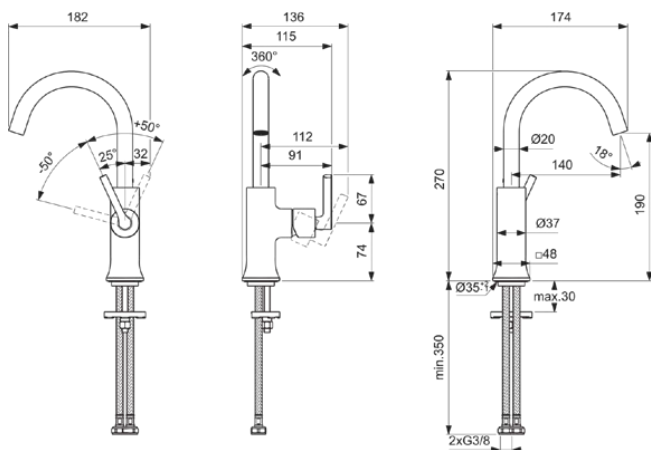

JOY NEO

BD148AA

JOY NEO | Waschtischarmatur 115x174x270 mm, 140 mm vertikaler Abstand bis Mitte Auslauf in chrom, 5 l/min (3 bar), ohne Ablaufgarnitur | EasyFix, Verdeckter Strahlregler, Durchflussbegrenzer, FirmaFlow, SmartShine Oberfläche

Bild & Zeichnung

Allgemeine Informationen

Produktkategorie:	Waschtischarmaturen
Produktart:	Waschtischarmatur
Marke:	Ideal Standard
Kollektion:	JOY NEO
Designer:	Palomba Serafini Associati
Colour:	AA - Chrom
Oberflächenbeschaffenheit:	glänzend
Höhe (mm):	270
Breite (mm):	115
Ausladung (mm):	174
Befestigungsart:	EasyFix
Nettogewicht (kg):	1.25
EAN Code:	3800861105275