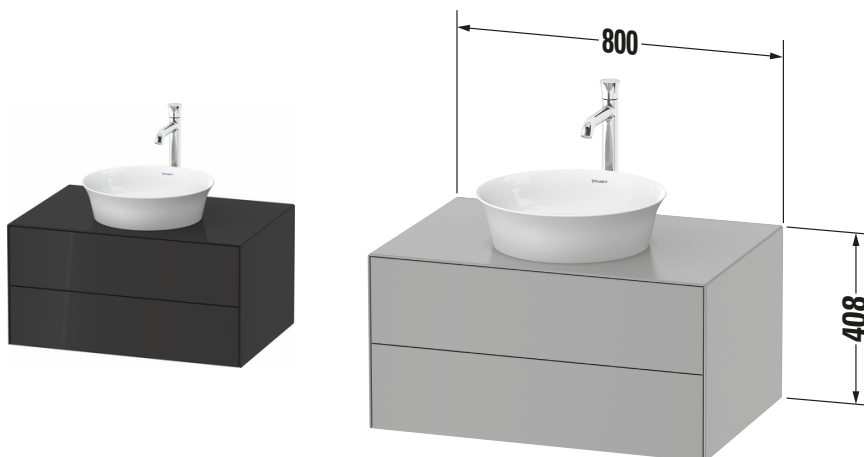

# White Tulip # WT49850H1H1

Design by Philippe Starck

Konsolenwaschtischunterbau wandhängend

Basis Angaben		Spezifikationen		Features	
Langbezeichnung	Duravit White Tulip Konsolenwaschtischunterbau wandhängend, Graphit Hochglanz, Rechteckig, Anzahl Ausschnitte: 1, Anzahl Schubkästen: 2, Tip-on Technik – WT49850H1H1	Anzahl Ausschnitte	1	Tip-on Technik	✓
		Anzahl Schubkästen	2	Einrichtungssystem	Optional
		Für Anzahl Waschtische	1	Selbsteinzug mit Dämpfung	✓
		Montagegrad	Montiert	Siphonausschnitt	✓
		<b>Waschplatz</b>		Schürze	✓
		Position Becken	Mitte	Hahnlochbohrungen möglich	✓
		<b>Montage</b>			
		Montageart	Wandhängend / Wandmontage		
		<b>Farbe</b>			
		Farbwert	Graphit		
		Glanzgrad	Hochglanz		
		<b>Front</b>			
		Farbwert Front	Graphit		
		Glanzgrad Front	Hochglanz		
		<b>Korpus</b>			
		Glanzgrad Korpus	Hochglanz		
		Material Korpus	Hochverdichtete MDF-Platte		
		Oberfläche Korpus	Lack		
		<b>Konsole</b>			
		Farbwert Konsole	Graphit		
		Glanzgrad Konsole	Hochglanz		
		Material Konsole	Hochverdichtete MDF-Platte		
		Oberfläche Konsole	Lack		
		<b>Griff</b>			
		Ausführung Griff	Grifflos		
				<b>Lieferumfang</b>	
				Inkl. Konsolenplatte	✓
				<b>Montage</b>	
				Inkl. Befestigungsmaterial	✓
				<b>Technische Dokumentation</b>	
				Inkl. Montageanleitung	digital und gedruckt
				<b>Logistik</b>	
				Artikelgewicht	32,5 kg
				<b>Verkaufsverpackung</b>	
				Art Verkaufsverpackung	Karton
				Menge / Verkaufsverpackung	1 Stk.
				Ab Werk verpackt	✓
				Breite Verkaufsverpackung inkl. Artikel	615 mm
				Höhe Verkaufsverpackung inkl. Artikel	860 mm
				Tiefe Verkaufsverpackung inkl. Artikel	550 mm
				Gewicht Verkaufsverpackung inkl. Artikel	32,5 kg
				Anzahl Packstücke	1

### Konsolenwaschtischunterbau wandhängend

#### Vermaung

Breite / Lnge	800 mm
Hhe	408 mm
Tiefe / Breite	550 mm
Min. Wandabstand	0 mm