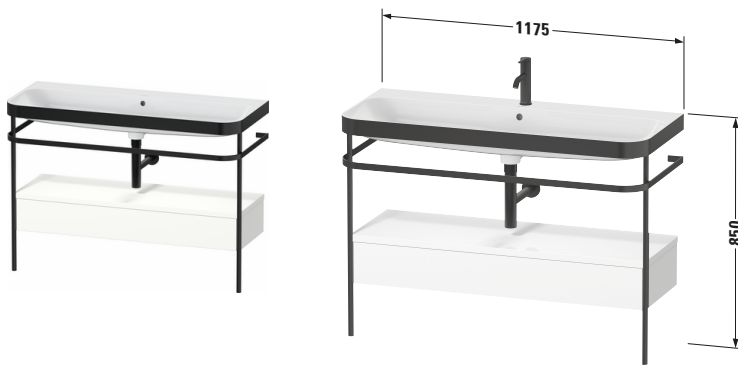

Happy D.2 # HP4744N36360000

Design by sieger design

c-bonded Set mit Metallkonsole und Schubkasten

Basis Angaben	
Langbezeichnung	Duravit Happy D.2 c-bonded Set mit Metallkonsole und Schubkasten, Weiß Seidenmatt, Halbrund, Anzahl Schubkästen: 1, Tip-on Technik – HP4744N36360000

Spezifikationen	
Keramik	
Anzahl Waschplätze	1
Anzahl Becken	1
Position Becken	Mitte
Griff	
Ausführung Griff	Grifflos
Front	
Farbwert Front	Weiß
Glanzgrad Front	Seidenmatt
Material Front	Hochverdichtete MDF-Platte
Korpus	
Farbwert Korpus	Weiß
Glanzgrad Korpus	Seidenmatt
Material Korpus	Hochverdichtete MDF-Platte
Oberfläche Korpus	Lack

Features	
Set Attribute	
Hahnlochbank	Ja
Tip-on Technik	✓
Selbsteinzug mit Dämpfung	✓

Lieferumfang	
Montage	
Inkl. Befestigungsmaterial	✓
Technische Dokumentation	
Inkl. Pflegeanleitung	digital und gedruckt
Inkl. Montageanleitung	digital und gedruckt
Set Attribute	
Inkl. Schaftventil	Nein
Inkl. Ablaufventil	Ja
Inkl. Push-Open Ventil	Ja

Passende Produkte	
Passende Artikel	
	Einrichtungssystem Set # UV0515 Universal
	Designsiphon # 005036 Universal

Vermaßung	
Breite / Länge	1175 mm
Höhe	850 mm
Tiefe / Breite	490 mm
Min. Wandabstand	0 mm