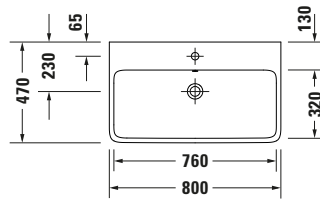

Waschtisch

Basis Angaben	
Langbezeichnung	Duravit Gatego Waschtisch 800 mm Weiß Hochglanz, Hahnlochbank, Anzahl Hahnlöcher pro Waschplatz: 0, Überlauf, Geschliffen – 2382802028

Spezifikationen	
Farbe	
Farbwert	Weiß
Innenfarbe	Weiß
Aussenfarbe	Weiß
Glanzgrad	Hochglanz
Glanzgrad Innen	Hochglanz
Glanzgrad Außen	Hochglanz
Überlauf	
Überlauf	✓
Material	
Material	Keramik

Features	
Oberflächenveredelung	
HygieneGlaze	✓
Waschtisch	
Geschliffen	✓
Von unten glasiert	✓
Waschplatz	
Hahnlochbank	✓

Logistik	
Artikelgewicht	21 kg

Passende Produkte	
Passende Artikel	
	Push-open Ventil # 0050527000 Universal
	Push-open Ventil # 0050523400 Universal
	Push-open Ventil # 0050520400 Universal
	Push-open Ventil # 0050521000 Universal
	Push-open Ventil # 0050524600 Universal
	Röhrensiphon # 0050260000 Universal
	Designsiphon # 0050361000 Universal
	Designsiphon # 0050364600 Universal

Beschreibungstexte	
Ausschreibungstext	Duravit Gatego Waschtisch Weiß Hochglanz 800 mm, Designer: Studio F. A. Porsche, Sanitärkeramik, AufsatzWandhängend, Überlauf, Position Ablauf: Mitte, Geschliffen, Von unten glasiert, Ablagefläche: HahnlochbankHinten, Anzahl Becken: 1, Beckenform: Rechteckig, Position Becken: Mitte, Position Hahnloch: Ohne, Weiß Hochglanz, Geeignet für Möbel, Hahnlochbank, CE-Kennzeichen-1: EN 14688, EAN Nr.: 4067116069952, Artikelgewicht: 21 kg, Beckenbreite: 760 mm, Beckentiefe: 320 mm, Abmessungen (Breite / Länge x Tiefe / Breite x Höhe): 800 x 470 x 150 mm, Artikel Nr.: 2382802028