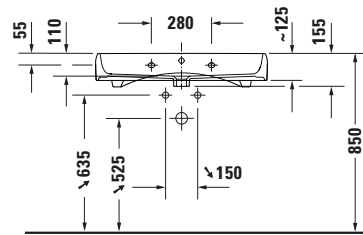

Waschtisch

Basis Angaben	
Langbezeichnung	Duravit Gatego Waschtisch 800 mm Weiß Hochglanz, Hahnlochbank, Anzahl Hahnlöcher pro Waschplatz: 0, Überlauf, Geschliffen – 2382802028

Spezifikationen	
Farbe	
Farbwert	Weiß
Innenfarbe	Weiß
Aussenfarbe	Weiß
Glanzgrad	Hochglanz
Glanzgrad Innen	Hochglanz
Glanzgrad Außen	Hochglanz
Überlauf	
Überlauf	✓
Material	
Material	Keramik

Features	
Oberflächenveredelung	
HygieneGlaze	✓
Waschtisch	
Geschliffen	✓
Von unten glasiert	✓
Waschplatz	
Hahnlochbank	✓

Logistik	
Artikelgewicht	21 kg

Passende Produkte	
Passende Artikel	
	Push-open Ventil # 0050527000 Universal
	Push-open Ventil # 0050523400 Universal
	Push-open Ventil # 0050520400 Universal
	Push-open Ventil # 0050521000 Universal
	Push-open Ventil # 0050524600 Universal
	Röhrensiphon # 0050260000 Universal
	Designsiphon # 0050361000 Universal
	Designsiphon # 0050364600 Universal

Beschreibungstexte	
Ausschreibungstext	Duravit Gatego Waschtisch Weiß Hochglanz 800 mm, Designer: Studio F. A. Porsche, Sanitärkeramik, AufsatzWandhängend, Überlauf, Position Ablauf: Mitte, Geschliffen, Von unten glasiert, Ablagefläche: HahnlochbankHinten, Anzahl Becken: 1, Beckenform: Rechteckig, Position Becken: Mitte, Position Hahnloch: Ohne, Weiß Hochglanz, Geeignet für Möbel, Hahnlochbank, CE-Kennzeichen-1: EN 14688, EAN Nr.: 4067116069952, Artikelgewicht: 21 kg, Beckenbreite: 760 mm, Beckentiefe: 320 mm, Abmessungen (Breite / Länge x Tiefe / Breite x Höhe): 800 x 470 x 150 mm, Artikel Nr.: 2382802028