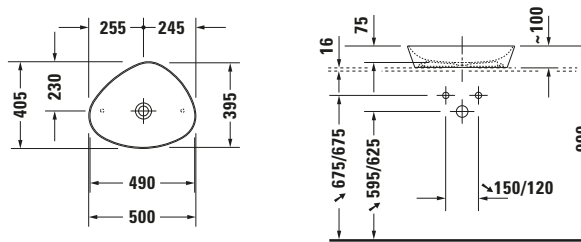

Cape Cod # 2339502600

Design by Philippe Starck

Aufsatzbecken

Basis Angaben

Langbezeichnung	Duravit Cape Cod Aufsatzbecken 500 mm Innenfarbe Weiß Hochglanz, Aussenfarbe Weiß Seidenmatt, Anzahl Hahnlöcher pro Waschplatz: 0 – 2339502600
-----------------	---

Artikelgewicht	6,1 kg
----------------	--------

Beschreibungstexte

Ausschreibungstext	Duravit Cape Cod Aufsatzbecken Innenfarbe Weiß Hochglanz, Aussenfarbe Weiß Seidenmatt 500 mm, Designer: Philippe Starck, DuraCeram®, Aufsatz, Ohne Überlauf, Position Ablauf: Mitte, Anzahl Becken: 1, Beckenform: Trioval, Position Becken: Mitte, Position Hahnloch: Ohne, Innenfarbe Weiß Hochglanz, Aussenfarbe Weiß Seidenmatt, Geeignet für Möbel, CE-Kennzeichen-1: EN 14688, EAN Nr.: 4053424471402, Artikelgewicht: 6,1 kg, Beckenbreite: 490 mm, Beckentiefe: 395 mm, Abmessungen (Breite / Länge x Tiefe / Breite x Höhe): 500 x 405 x 100 mm, Artikel Nr.: 2339502600
--------------------	---