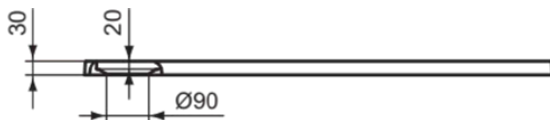

ULTRA FLAT S I.LIFE

T5240FT

ULTRA FLAT S I.LIFE | Rechteck-Brausewanne 1000x700x30 mm in sandstein | Antibakteriell, Rutschhemmende Oberfläche, Barrierefrei, gemäß DIN 18040, Zuschneidbar, Reparierbar, 30 mm Höhe

Bild & Zeichnung

Allgemeine Informationen

Produktkategorie:	Brausewannen
Produktart:	Rechteck-Brausewanne
Marke:	Ideal Standard
Kollektion:	ULTRA FLAT S I.LIFE
Designer:	Ideal Standard
Colour:	FT - Sandstein
Oberflächenbeschaffenheit:	Matt
Höhe (mm):	30
Breite (mm):	1000
Ausladung (mm):	700
Empfohlenes Fußset:	K9364
Nettogewicht (kg):	24.40
EAN Code:	8014140493211