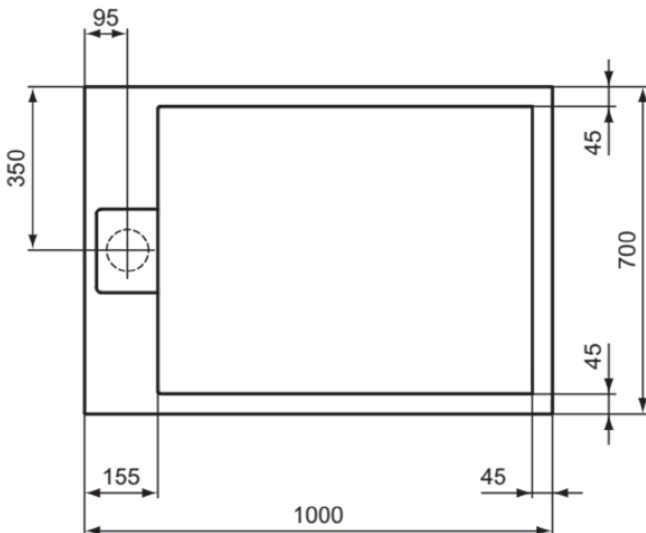

ULTRA FLAT S I.LIFE

T5240FT

ULTRA FLAT S I.LIFE | Rechteck-Brausewanne 1000x700x30 mm in sandstein | Antibakteriell, Rutschhemmende Oberfläche, Barrierefrei, gemäß DIN 18040, Zuschneidbar, Reparierbar, 30 mm Höhe

Bild & Zeichnung

Allgemeine Informationen

Produktkategorie:	Brausewannen
Produktart:	Rechteck-Brausewanne
Marke:	Ideal Standard
Kollektion:	ULTRA FLAT S I.LIFE
Designer:	Ideal Standard
Colour:	FT - Sandstein
Oberflächenbeschaffenheit:	Matt
Höhe (mm):	30
Breite (mm):	1000
Ausladung (mm):	700
Empfohlenes Fußset:	K9364
Nettogewicht (kg):	24.40
EAN Code:	8014140493211