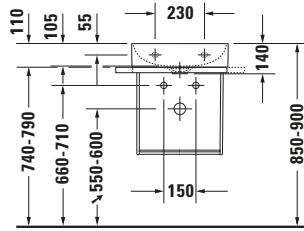

Handwaschbecken

Basis Angaben	
Langbezeichnung	Duravit DuraSquare Handwaschbecken 450 mm Weiß Hochglanz, Hahnlochbank, Anzahl Hahnlöcher pro Waschplatz: 1 – 07324500411

Spezifikationen	
Farbe	
Farbwert	Weiß
Innenfarbe	Weiß
Aussenfarbe	Weiß
Glanzgrad	Hochglanz
Glanzgrad Innen	Hochglanz
Glanzgrad Außen	Hochglanz
Waschplatz	
Anzahl Hahnlöcher pro Waschplatz	1
Material	
Material	Keramik

Features	
Oberflächenveredelung	
WonderGliss	✓
Waschplatz	
Hahnlochbank	✓
Waschtisch	
Von unten glasiert	✓

Logistik	
Artikelgewicht	9,1 kg

Passende Produkte	
Passende Artikel	
	Designsiphon # 0050361000 Universal
	Designsiphon # 0050364600 Universal
	Glaseinleger # 0099668200 DuraSquare
	Glaseinleger # 0099668300 DuraSquare
	Glaseinleger # 0099668400 DuraSquare
	Glaseinleger # 0099668700 DuraSquare
	Handtuchhalter # 0031221000 Universal
	Handtuchhalter # 0031224600 Universal

Beschreibungstexte	
Ausschreibungstext	Duravit DuraSquare Handwaschbecken Weiß Hochglanz 450 mm, Designer: Duravit, DuraCeram®, Wandhängend, Ohne Überlauf, Position Ablauf: Mitte, Von unten glasiert, Anzahl Becken: 1, Beckenform: Rechteckig, Position Becken: Mitte, Position Hahnloch: Mitte, Weiß Hochglanz, Geeignet für Möbel, Hahnlochbank, Inkl. Keramische Ventilabdeckhaube, Inkl. Schaftventil, CE-Kennzeichen-1: EN 14688, EAN Nr.: 4053424324401, Artikelgewicht: 9,1 kg, Beckenbreite: 435 mm, Beckentiefe: 230 mm, Abmessungen (Breite / Länge x Tiefe / Breite x Höhe): 450 x 350 x 140 mm, WonderGliss, Artikel Nr.: 07324500411