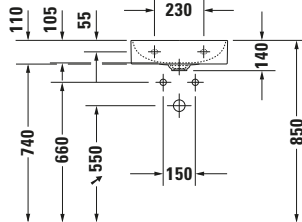

Handwaschbecken

Basis Angaben	
Langbezeichnung	Duravit DuraSquare Handwaschbecken 450 mm Weiß Hochglanz, Hahnlochbank, Anzahl Hahnlöcher pro Waschplatz: 1 – 07324500411

Spezifikationen	
Farbe	
Farbwert	Weiß
Innenfarbe	Weiß
Aussenfarbe	Weiß
Glanzgrad	Hochglanz
Glanzgrad Innen	Hochglanz
Glanzgrad Außen	Hochglanz
Waschplatz	
Anzahl Hahnlöcher pro Waschplatz	1
Material	
Material	Keramik

Features	
Oberflächenveredelung	
WonderGliss	✓
Waschplatz	
Hahnlochbank	✓
Waschtisch	
Von unten glasiert	✓

Logistik	
Artikelgewicht	9,1 kg

Passende Produkte	
Passende Artikel	
	Designsiphon # 0050361000 Universal
	Designsiphon # 0050364600 Universal
	Glaseinleger # 0099668200 DuraSquare
	Glaseinleger # 0099668300 DuraSquare
	Glaseinleger # 0099668400 DuraSquare
	Glaseinleger # 0099668700 DuraSquare
	Handtuchhalter # 0031221000 Universal
	Handtuchhalter # 0031224600 Universal

Beschreibungstexte	
Ausschreibungstext	Duravit DuraSquare Handwaschbecken Weiß Hochglanz 450 mm, Designer: Duravit, DuraCeram®, Wandhängend, Ohne Überlauf, Position Ablauf: Mitte, Von unten glasiert, Anzahl Becken: 1, Beckenform: Rechteckig, Position Becken: Mitte, Position Hahnloch: Mitte, Weiß Hochglanz, Geeignet für Möbel, Hahnlochbank, Inkl. Keramische Ventilabdeckhaube, Inkl. Schaftventil, CE-Kennzeichen-1: EN 14688, EAN Nr.: 4053424324401, Artikelgewicht: 9,1 kg, Beckenbreite: 435 mm, Beckentiefe: 230 mm, Abmessungen (Breite / Länge x Tiefe / Breite x Höhe): 450 x 350 x 140 mm, WonderGliss, Artikel Nr.: 07324500411