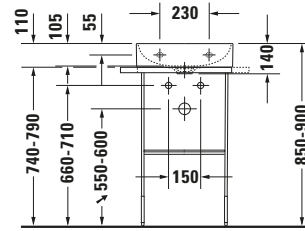

Handwaschbecken

Basis Angaben	
Langbezeichnung	Duravit DuraSquare Handwaschbecken 450 mm Weiß Hochglanz, Hahnlochbank, Anzahl Hahnlöcher pro Waschplatz: 1 – 07324500411

Spezifikationen	
Farbe	
Farbwert	Weiß
Innenfarbe	Weiß
Aussenfarbe	Weiß
Glanzgrad	Hochglanz
Glanzgrad Innen	Hochglanz
Glanzgrad Außen	Hochglanz
Waschplatz	
Anzahl Hahnlöcher pro Waschplatz	1
Material	
Material	Keramik

Features	
Oberflächenveredelung	
WonderGliss	✓
Waschplatz	
Hahnlochbank	✓
Waschtisch	
Von unten glasiert	✓

Logistik	
Artikelgewicht	9,1 kg

Passende Produkte	
Passende Artikel	
	Designsiphon # 0050361000 Universal
	Designsiphon # 0050364600 Universal
	Glaseinleger # 0099668200 DuraSquare
	Glaseinleger # 0099668300 DuraSquare
	Glaseinleger # 0099668400 DuraSquare
	Glaseinleger # 0099668700 DuraSquare
	Handtuchhalter # 0031221000 Universal
	Handtuchhalter # 0031224600 Universal

Beschreibungstexte	
Ausschreibungstext	Duravit DuraSquare Handwaschbecken Weiß Hochglanz 450 mm, Designer: Duravit, DuraCeram®, Wandhängend, Ohne Überlauf, Position Ablauf: Mitte, Von unten glasiert, Anzahl Becken: 1, Beckenform: Rechteckig, Position Becken: Mitte, Position Hahnloch: Mitte, Weiß Hochglanz, Geeignet für Möbel, Hahnlochbank, Inkl. Keramische Ventilabdeckhaube, Inkl. Schaftventil, CE-Kennzeichen-1: EN 14688, EAN Nr.: 4053424324401, Artikelgewicht: 9,1 kg, Beckenbreite: 435 mm, Beckentiefe: 230 mm, Abmessungen (Breite / Länge x Tiefe / Breite x Höhe): 450 x 350 x 140 mm, WonderGliss, Artikel Nr.: 07324500411