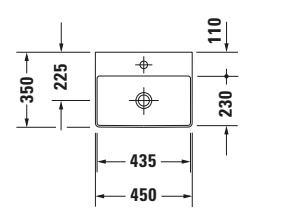

Handwaschbecken

Basis Angaben	
Langbezeichnung	Duravit DuraSquare Handwaschbecken 450 mm Weiß Hochglanz, Hahnlochbank, Anzahl Hahnlöcher pro Waschplatz: 1 – 07324500411

Spezifikationen	
Farbe	
Farbwert	Weiß
Innenfarbe	Weiß
Aussenfarbe	Weiß
Glanzgrad	Hochglanz
Glanzgrad Innen	Hochglanz
Glanzgrad Außen	Hochglanz
Waschplatz	
Anzahl Hahnlöcher pro Waschplatz	1
Material	
Material	Keramik

Features	
Oberflächenveredelung	
WonderGliss	✓
Waschplatz	
Hahnlochbank	✓
Waschtisch	
Von unten glasiert	✓

Logistik	
Artikelgewicht	9,1 kg

Passende Produkte	
Passende Artikel	
	Designsiphon # 0050361000 Universal
	Designsiphon # 0050364600 Universal
	Glaseinleger # 0099668200 DuraSquare
	Glaseinleger # 0099668300 DuraSquare
	Glaseinleger # 0099668400 DuraSquare
	Glaseinleger # 0099668700 DuraSquare
	Handtuchhalter # 0031221000 Universal
	Handtuchhalter # 0031224600 Universal

Beschreibungstexte	
Ausschreibungstext	Duravit DuraSquare Handwaschbecken Weiß Hochglanz 450 mm, Designer: Duravit, DuraCeram®, Wandhängend, Ohne Überlauf, Position Ablauf: Mitte, Von unten glasiert, Anzahl Becken: 1, Beckenform: Rechteckig, Position Becken: Mitte, Position Hahnloch: Mitte, Weiß Hochglanz, Geeignet für Möbel, Hahnlochbank, Inkl. Keramische Ventilabdeckhaube, Inkl. Schaftventil, CE-Kennzeichen-1: EN 14688, EAN Nr.: 4053424324401, Artikelgewicht: 9,1 kg, Beckenbreite: 435 mm, Beckentiefe: 230 mm, Abmessungen (Breite / Länge x Tiefe / Breite x Höhe): 450 x 350 x 140 mm, WonderGliss, Artikel Nr.: 07324500411