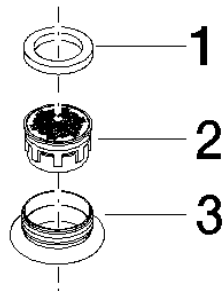

Luftsprudler M22x1-AG - Chrom

ERSATZTEILE

90 23 01 015 01

Luftsprudler M22x1-AG - Chrom

ERSATZTEILE

90 23 01 015 01

90 23 01 015 01

Ersatzteile für die
anderen
Oberflächenvarianten
finden Sie hier: Platin
gebürstet

Ersatzteilstückliste

| Nr. | Artikelnummer | Benennung | Verbaumenge | Lieferzeit |
|-----|-----------------|------------------------------------------|-------------|------------|
| 1 | 09 14 05 002 90 | Dichtung NBR 70 21,3 x 15 x 2,8 mm - | 1,00 | 2 |
| 2 | 09 29 03 113 90 | Luftsprudlereinsatz M22/M24 4,5 l/min. - | 1,00 | 2 |
| 3 | 09 23 01 015-00 | Luftsprudlerhülse Ø 29 x 11 mm - Chrom | 1,00 | 10 |