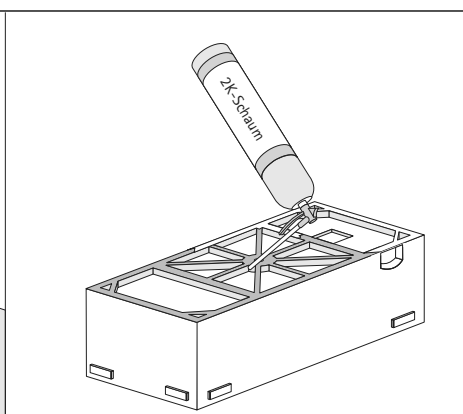

# EBA 40049 Wannenträger

(Stand 17.12.2024)