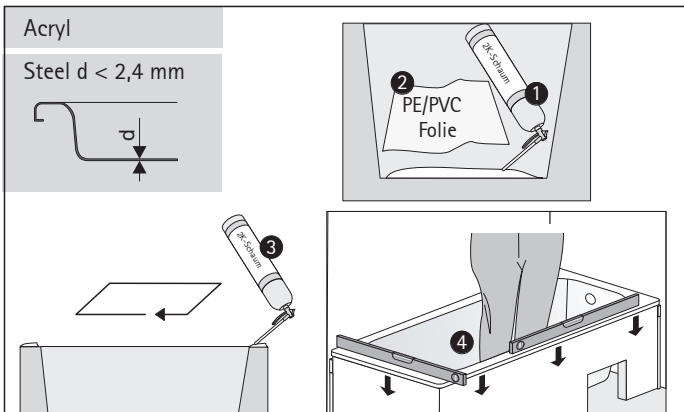

# EBA 40050 Duschwannenträger

(Stand 17.12.2024)