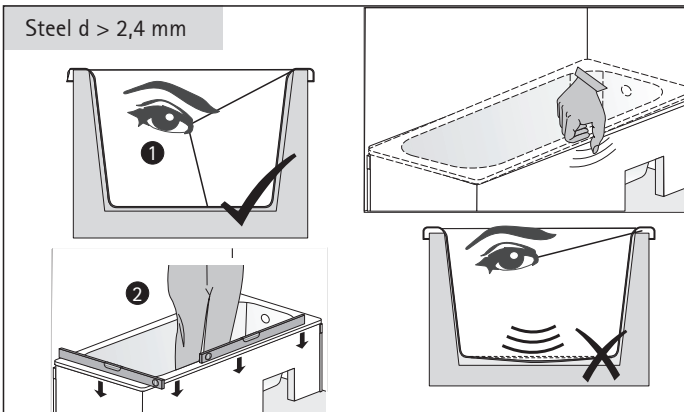

# EBA 40050 Duschwannenträger

(Stand 17.12.2024)