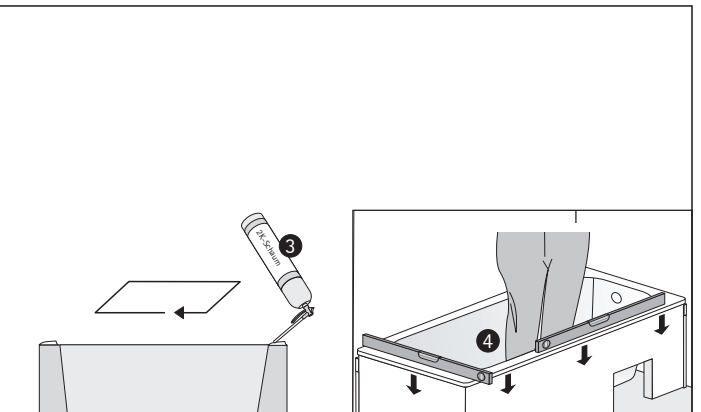

# EBA 40050 Duschwannenträger

(Stand 17.12.2024)