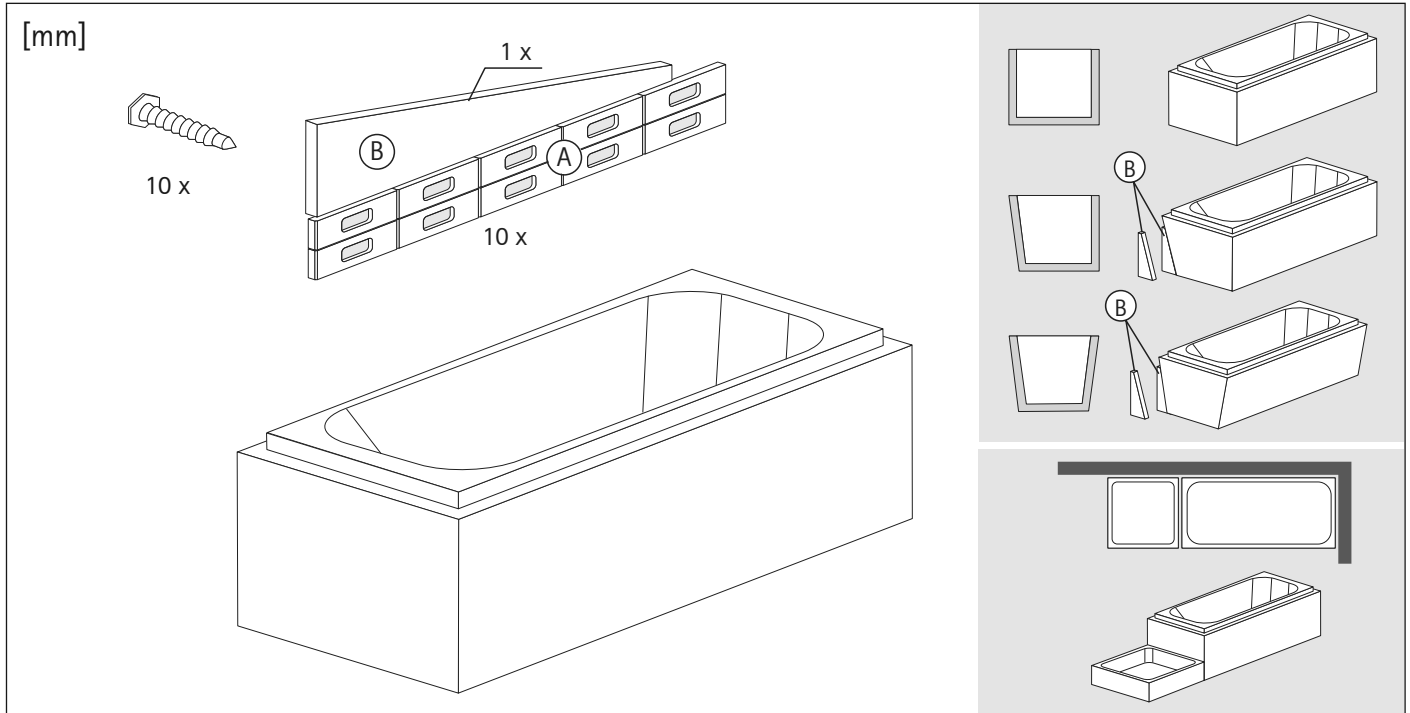

# EBA 40050 Duschwannenträger

(Stand 17.12.2024)