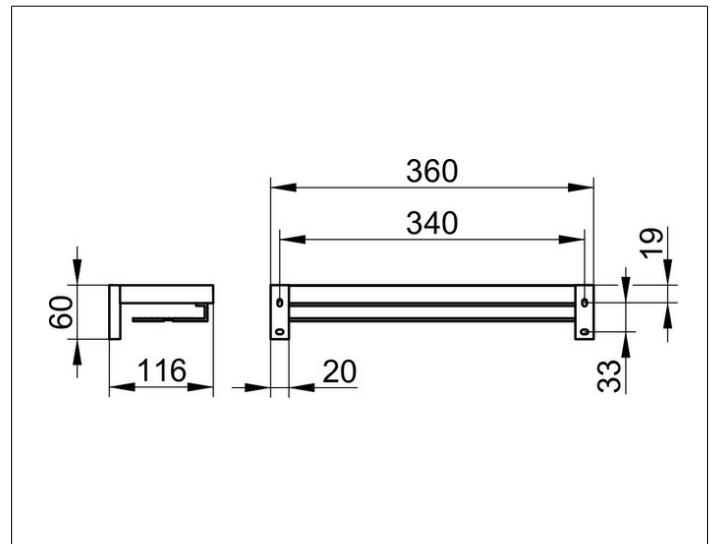

Edition 90 Square
19158010000 Duschablage

PRODUKT

ZEICHNUNG

OBERFLÄCHE
 verchromt/Aluminium

AUSSCHREIBUNGSTEXT

KEUCO EDITION 90 SQUARE - Duschablage - 19158010000
 Accessoires für die moderne Badgestaltung
 Filigranes Design - Das Quadrat - eine starke Form - Veredelt das Bad

Breite / \varnothing : 360 mm - Höhe: 60 mm - Ausladung: 116 mm
 Achsmaß : 340 mm
 Material: Metall
 Oberfläche: verchromt/Aluminium

Das Produkt wird angeschraubt - Verdeckte Anbringung - inklusive korrosionsfreiem Befestigungsmaterial

Artikelnummer: 19158010000