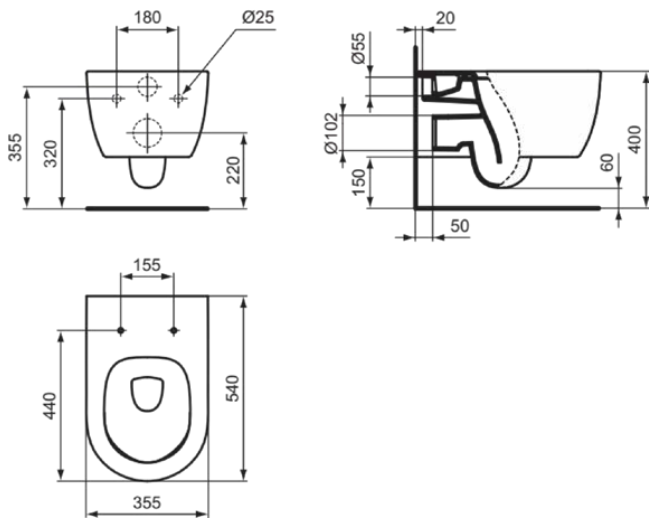

BLEND CURVE

T3749V1

BLEND CURVE | Wand-WC 355x540x340 mm in weiß seidenmatt, CL1 Vollspülung 3.9 - 6 l/min, horizontaler Ablauf | CL1, CL2, Spültechnologie AquaBlade

Bild & Zeichnung

Allgemeine Informationen

Produktkategorie:	Toiletten
Produktart:	Wand-WC
Marke:	Ideal Standard
Kollektion:	BLEND CURVE
Designer:	Palomba Serafini Associati
Colour:	V1 - Weiß Seidenmatt
Oberflächenbeschaffenheit:	satin
Höhe (mm):	340
Breite (mm):	355
Ausladung (mm):	540
Befestigungsart:	Befestigungsschrauben
Nettogewicht (kg):	21.10
EAN Code:	8014140478065

Produktspezifikationen

CL1 Vollspülung maximal (Liter):	6
CL1 Vollspülung minimal (Liter):	3.9
CL2 Vollspülung maximal (Liter):	6
Kindertoilette:	Nein
Farbcode:	V1
Farbbeschreibung:	weiß seidenmatt
Verdeckte Befestigung:	Ja
Spülart:	Tiefspül-WC
Barrierefreies Produkt:	Nein
Material:	Keramik
Materialspezifikation:	Glasiertes Porzellan
Position des Auslass:	Mitte
Ausrichtung des Auslass:	Horizontal
Sichtbarkeit des Auslass:	Verdeckt

BLEND CURVE

T3749V1

BLEND CURVE | Wand-WC 355x540x340 mm in weiß seidenmatt, CL1 Vollspülung 3.9 - 6 l/min, horizontaler Ablauf | CL1, CL2, Spültechnologie AquaBlade

Produktspezifikationen

PVD Technologie:	Nein
Position des Wasserzulaufs:	Hinten
Erhöhte Ausführung:	Nein
Oberflächenbeschaffenheit:	satin
Art des Wasserzulaufs:	Verdeckt
Mit Bidetfunktion:	Nein
Mit Hygieneausparung / fester Toilettensitz:	Nein
Mit Geruchsabsaugung:	Nein
Befestigungsart:	Befestigungsschrauben
Montageart:	wandhängend