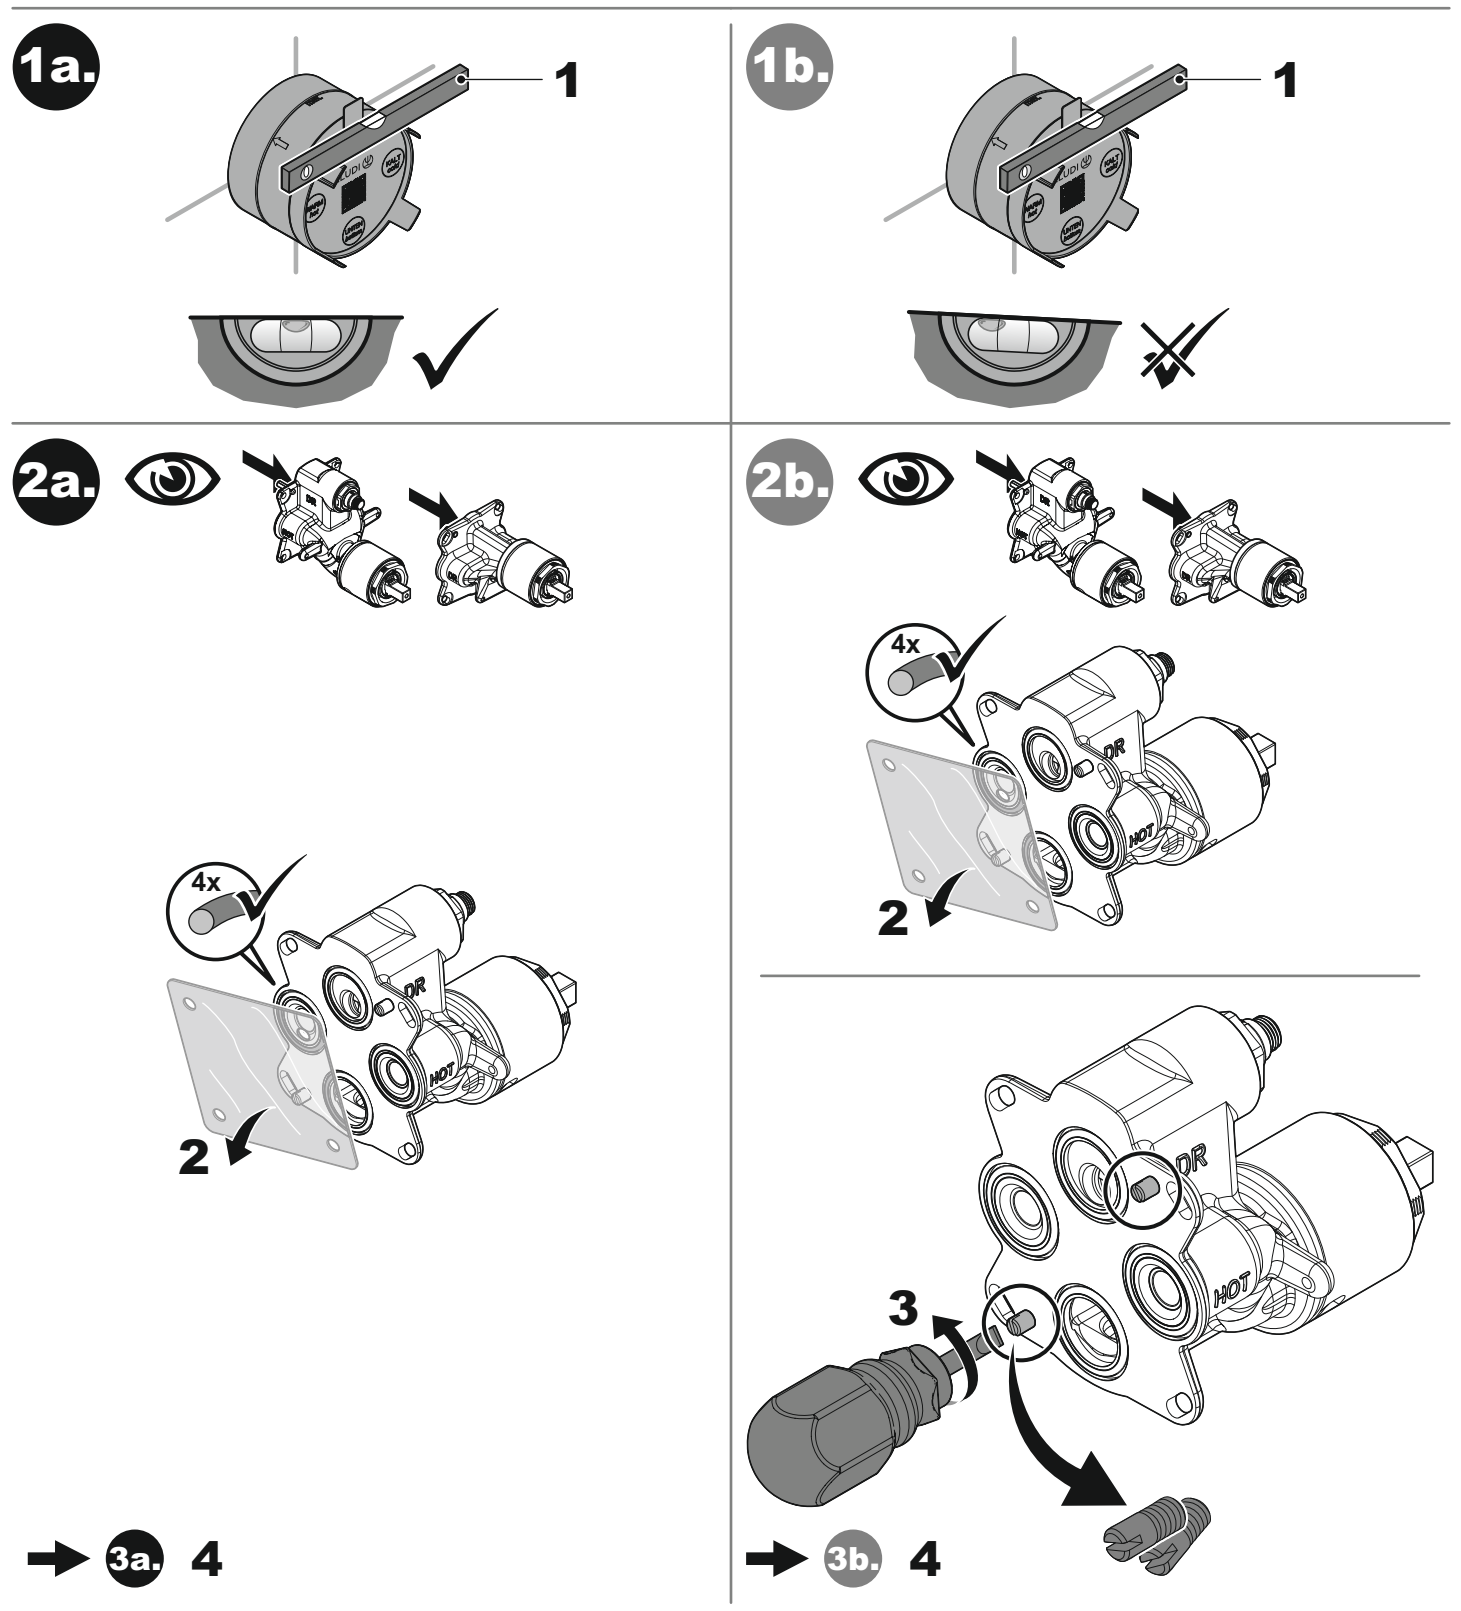

9 62 827/00

Kludi GmbH & Co. KG
Postfach 25 60
D-58685 Menden
Am Vogelsang 31-33
D-58706 Menden

Telefon: (D) +49 (0) 23 73 / 904-0
Telefax: (D) +49 (0) 23 73 / 904-4 65
E-Mail: info@kludi.de
Internet: www.kludi.com

KLUDI