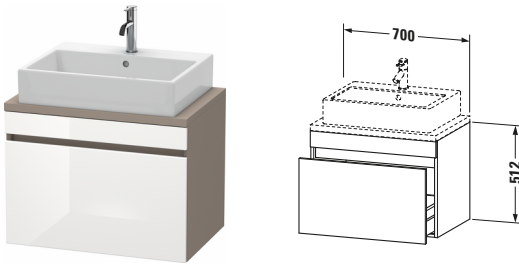

Konsolenwaschtischunterbau wandhängend

Basis Angaben	
Langbezeichnung	Duravit DuraStyle Konsolenwaschtischunterbau wandhängend, Weiß Hochglanz, Rechteckig, Anzahl Auszüge: 1 – DS530102243

Spezifikationen	
Anzahl Auszüge	1
Für Anzahl Waschtische	1
Compact	✓
Montagegrad	Montiert
Waschplatz	
Position Becken	Mitte
Montage	
Montageart	Konsolenmontage / Wandhängend / Wandmontage
Farbe	
Farbwert	Weiß
Glanzgrad	Hochglanz
Front	
Farbwert Front	Weiß
Glanzgrad Front	Hochglanz
Korpus	
Glanzgrad Korpus	Matt
Material Korpus	Hochverdichtete Dreischicht-Holzspanplatte
Oberfläche Korpus	Dekor
Griff	
Ausführung Griff	Grifflos

Features	
Inneneinteilung	Optional
Selbsteinzug mit Dämpfung	✓

Lieferumfang	
Montage	
Inkl. Befestigungsmaterial	✓
Technische Dokumentation	
Inkl. Montageanleitung	digital und gedruckt

Logistik	
Artikelgewicht	19,9 kg
Verkaufsverpackung	
Art Verkaufsverpackung	Karton
Menge / Verkaufsverpackung	1 Stk.
Ab Werk verpackt	✓
Breite Verkaufsverpackung inkl. Artikel	630 mm
Höhe Verkaufsverpackung inkl. Artikel	860 mm
Tiefe Verkaufsverpackung inkl. Artikel	565 mm
Gewicht Verkaufsverpackung inkl. Artikel	24 kg
Anzahl Packstücke	1

Vermaßung	
Breite / Länge	700 mm
Höhe	512 mm
Tiefe / Breite	478 mm
Min. Wandabstand	20 mm

Passende Produkte	
Passende Artikel	
	Raumsparsiphon # 005076 Universal
	Inneneinteilung # UV9846 Universal
Notwendige Artikel	
	Konsolle # DS101C DuraStyle
	Konsolle # DS105C DuraStyle
	Konsolle # DS100C DuraStyle
	Konsolle # DS104C DuraStyle