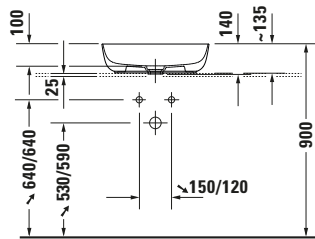

Aufsatzbecken

Basis Angaben	
Langbezeichnung	Duravit Luv Aufsatzbecken 500 mm Innenfarbe Weiß Hochglanz, Aussenfarbe Weiß Seidenmatt, Anzahl Hahnlöcher pro Waschplatz: 0, Geschliffen – 0379502600

Beschreibungstexte	
Ausschreibungstext	Duravit Luv Aufsatzbecken Innenfarbe Weiß Hochglanz, Aussenfarbe Weiß Seidenmatt 500 mm, Designer: Cecilie Manz, Duraceram®, Aufsatz, Ohne Überlauf, Position Ablauf: Mitte, Geschliffen, Anzahl Becken: 1, Beckenform: Oval, Position Becken: Mitte, Position Hahnloch: Ohne, Innenfarbe Weiß Hochglanz, Aussenfarbe Weiß Seidenmatt, Geeignet für Möbel, Inkl. Keramische Ventilabdeckhaube, Inkl. Schaftventil, CE-Kennzeichen-1: EN 14688, EAN Nr.: 4053424900902, Artikelgewicht: 7,1 kg, Beckenbreite: 490 mm, Beckentiefe: 340 mm, Abmessungen (Breite / Länge x Tiefe / Breite x Höhe): 500 x 350 x 140 mm, Artikel Nr.: 0379502600

Logistik	
Artikelgewicht	7,1 kg

Passende Produkte	
Passende Artikel	
	Designsiphon # 005036 Universal
	Designsiphon # 0050364600 Universal
	Designsiphon # 0050361000 Universal

Weitere Informationen finden Sie hier