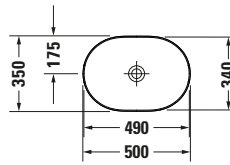

Aufsatzbecken

Basis Angaben	
Langbezeichnung	Duravit Luv Aufsatzbecken 500 mm Innenfarbe Weiß Hochglanz, Aussenfarbe Weiß Seidenmatt, Anzahl Hahnlöcher pro Waschplatz: 0, Geschliffen – 0379502600

Beschreibungstexte	
Ausschreibungstext	Duravit Luv Aufsatzbecken Innenfarbe Weiß Hochglanz, Aussenfarbe Weiß Seidenmatt 500 mm, Designer: Cecilie Manz, Duraceram®, Aufsatz, Ohne Überlauf, Position Ablauf: Mitte, Geschliffen, Anzahl Becken: 1, Beckenform: Oval, Position Becken: Mitte, Position Hahnloch: Ohne, Innenfarbe Weiß Hochglanz, Aussenfarbe Weiß Seidenmatt, Geeignet für Möbel, Inkl. Keramische Ventilabdeckhaube, Inkl. Schaftventil, CE-Kennzeichen-1: EN 14688, EAN Nr.: 4053424900902, Artikelgewicht: 7,1 kg, Beckenbreite: 490 mm, Beckentiefe: 340 mm, Abmessungen (Breite / Länge x Tiefe / Breite x Höhe): 500 x 350 x 140 mm, Artikel Nr.: 0379502600