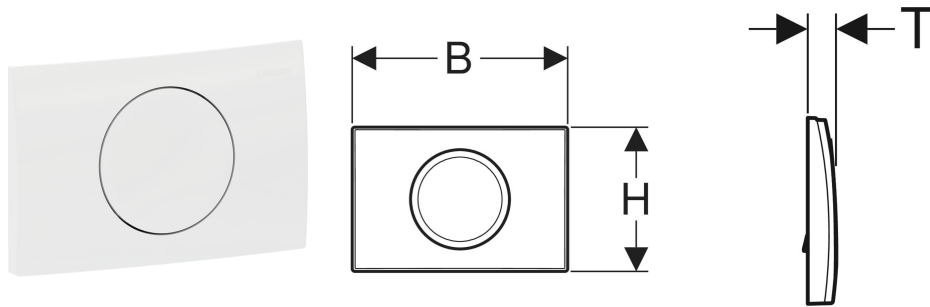

Geberit Delta15 Betätigungsplatte, rund, Spül-Stopp-Spülung

VERWENDUNGSZWECKE

- Zur Spülauslösung bei Delta UP-Spülkästen

EIGENSCHAFTEN

- Betätigung von vorne

TECHNISCHE DATEN

Betätigungskraft (N) max. 20 N
 Tastenform rund

- Drückerstange
- Unterbrechungshebel
- Befestigungsmaterial

LIEFERUMFANG

- Befestigungsrahmen

ZUBEHÖR

- Geberit Verlängerungsset für Delta und Twinline UP-Spülkästen

Art.-Nr.	Farbe / Oberfläche	Werkstoff	B cm	H cm	T cm	VE1 St.	VE2 St.	VE3 St.	VE4 St.
115.120.46.5	Platte, Taste: chrom / matt	Kunststoff	24.6	16.4	2.5	1	10	180	360