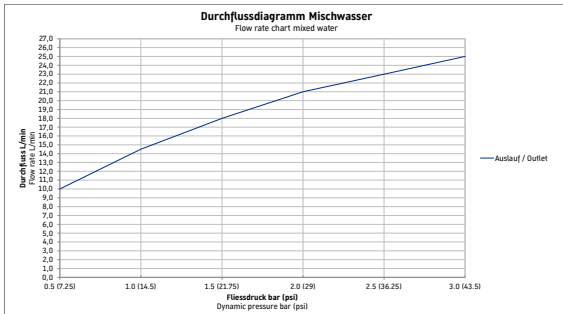

Wanneneinlauf

Basis Angaben	
Langbezeichnung	Duravit Wave Wanneneinlauf Edelstahl Gebürstet – WA5240010070

Weitere Informationen finden Sie hier

<https://pro.duravit.de/p/WA5240010070>

Spezifikationen	
Wasseranschluss	
Anschlussmaß Wasseranschluss	DN 15
Durchflussmenge (3 bar)	25 l/min
Form Rosette	Rund
Min. Empfohlener Betriebsdruck	1 bar
Max. Empfohlener Betriebsdruck	5 bar
Farbe	
Farbwert	Edelstahl
Glanzgrad	Gebürstet

Features	
Geeignet für Durchlauferhitzer	✓

Vermaßung	
Ausladung	202 mm