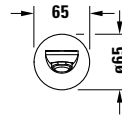

Wanneneinlauf

Basis Angaben	
Langbezeichnung	Duravit Wave Wanneneinlauf Edelstahl Gebürstet – WA5240010070

Weitere Informationen finden Sie hier

<https://pro.duravit.de/p/WA5240010070>

Spezifikationen	
Wasseranschluss	
Anschlussmaß Wasseranschluss	DN 15
Durchflussmenge (3 bar)	25 l/min
Form Rosette	Rund
Min. Empfohlener Betriebsdruck	1 bar
Max. Empfohlener Betriebsdruck	5 bar
Farbe	
Farbwert	Edelstahl
Glanzgrad	Gebürstet

Features	
Geeignet für Durchlauferhitzer	✓

Vermaßung	
Ausladung	202 mm