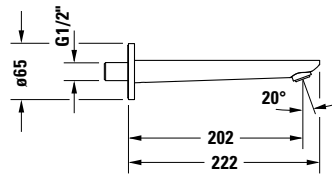

Wanneneinlauf

Basis Angaben	
Langbezeichnung	Duravit Wave Wanneneinlauf Edelstahl Gebürstet – WA5240010070

Weitere Informationen finden Sie hier

<https://pro.duravit.de/p/WA5240010070>

Spezifikationen	
Wasseranschluss	
Anschlussmaß Wasseranschluss	DN 15
Durchflussmenge (3 bar)	25 l/min
Form Rosette	Rund
Min. Empfohlener Betriebsdruck	1 bar
Max. Empfohlener Betriebsdruck	5 bar
Farbe	
Farbwert	Edelstahl
Glanzgrad	Gebürstet

Features	
Geeignet für Durchlauferhitzer	✓

Vermaßung	
Ausladung	202 mm