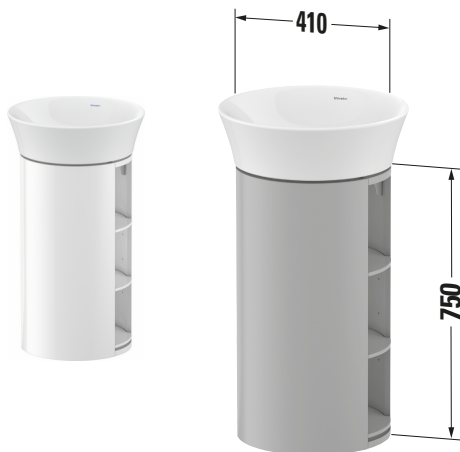

White Tulip # WT423908585

Design by Philippe Starck

Waschtischunterbau bodenstehend

Basis Angaben	
Langbezeichnung	Duravit White Tulip Waschtischunterbau bodenstehend, Weiß Hochglanz, Rund – WT423908585

Spezifikationen	
Anzahl offener Fächer	3
Für Anzahl Waschtische	1
Montagegrad	Montiert

Ablage	
Anzahl Ablageflächen	2

Waschplatz	
Position Becken	Mitte

Montage	
Montageart	Montage unter Waschtisch / Bodenstehend / Wandmontage

Farbe	
Farbwert	Weiß
Glanzgrad	Hochglanz

Front	
Farbwert Front	Weiß
Glanzgrad Front	Hochglanz

Korpus	
Glanzgrad Korpus	Hochglanz
Material Korpus	Hochverdichtete MDF-Platte
Oberfläche Korpus	Lack

Griff	
Ausführung Griff	Grifflos

Lieferumfang	
Montage	
Inkl. Befestigungsmaterial	✓
Technische Dokumentation	
Inkl. Montageanleitung	digital und gedruckt

Vermaßung	
Breite / Länge	410 mm
Höhe	750 mm
Tiefe / Breite	410 mm
Min. Wandabstand	0 mm

Passende Produkte

Passende Artikel	
	Waschtisch # 236550 White Tulip
	Designsiphon # 005036 Universal

Notwendige Artikel	
	Waschtisch # 236550 White Tulip