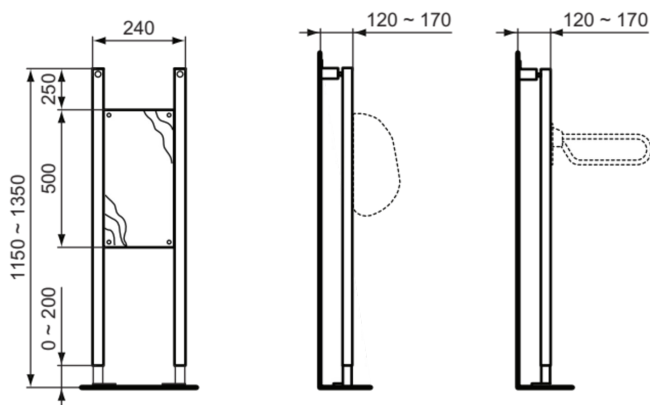

PROSYS

R010567

PROSYS | Accessoiresrahmen 250x120x1150 mm in neutral

Bild & Zeichnung

Allgemeine Informationen

Produktkategorie:	Vorwandinstallationen
Produktart:	Accessoirerahmen
Marke:	Ideal Standard
Kollektion:	PROSYS
Colour:	67 - Neutral
Oberflächenveredelung:	Matt
Maximale Höhe (mm):	1150 - 1350
Maximale Breite (mm):	250
Ausladung (mm):	120 - 170
Befestigungsart:	Befestigungsschrauben
Nettogewicht (kg):	4.32
EAN Code:	3391500579644

Downloads

- [• Declaration of Conformity](#)
- [• Installation Guide](#)

Produktspezifikationen

Einstellbare Beinbremse:	Nein
Farbcode:	67
Farbbeschreibung:	neutral
Easy-Fix Technologie:	Ja
Einstellbare Montagefüße:	Ja
Material des Rahmens:	Stahl
PVD Technologie:	Nein
SmartFlush geeignet:	Nein
Oberflächenveredelung:	Matt
Werkzeuglose Wartung:	Nein
Wassersparend:	Nein
Mit Halterung für obere Wandmontage:	Ja
Mit Netzteil:	Nein
Freistehend:	Nein
Befestigungsmaterial im Lieferumfang enthalten:	Ja
Befestigungsart:	Befestigungsschrauben
Montageart:	Boden / Wand