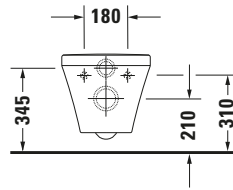

DuraStyle # 2551090000

Design by Matteo Thun & Antonio Rodriguez

Wand WC

Basis Angaben

Langbezeichnung	Duravit DuraStyle Wand WC, 540 mm, Weiß Hochglanz, Tiefspüler, Spülrand: spülrandlos, Inkl. verdeckte Befestigung, 4,5 l, Abgang: waagrecht – 2551090000
-----------------	--

Spezifikationen

Farbe	
Farbwert	Weiß
Innenfarbe	Weiß
Aussenfarbe	Weiß
Glanzgrad	Hochglanz
Glanzgrad Innen	Hochglanz
Glanzgrad Außen	Hochglanz
Spülung	
Spülform	Tiefspüler
Spülrand	spülrandlos
Spültechnologie	Rimless
Unified Water Label (UWL) Klasse	1
Große Spülwassermenge	4,5 l
Ablauf	
Abgang	waagrecht
Relevante Zertifikate	
Unified Water Label (UWL) Klasse	1

Beschreibungstexte

Ausschreibungstext	Duravit DuraStyle Wand WC Weiß Hochglanz 540 mm, Designer: Matteo Thun & Antonio Rodriguez, Spülform: Tiefspüler, Spülrand: spülrandlos, Sanitärkeramik, Wandhängend, Abgang: waagrecht, Große Spülwassermenge: 4,5 l, Befestigung inklusive: Durafix, Unified Water Label (UWL) Klasse: 1, CE-Kennzeichen-1: EN 997, EAN Nr.: 4021534952791, Artikelgewicht: 28,7 kg, Abmessungen (Breite / Länge x Tiefe / Breite x Höhe): 370 x 540 x 355 mm, Artikel Nr.: 2551090000
--------------------	--