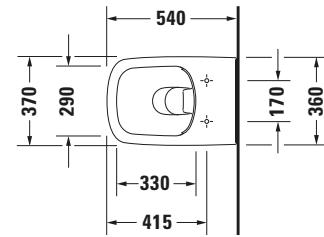

DuraStyle # 2551090000

Design by Matteo Thun & Antonio Rodriguez

Wand WC

Basis Angaben

Langbezeichnung	Duravit DuraStyle Wand WC, 540 mm, Weiß Hochglanz, Tiefspüler, Spülrand: spülrandlos, Inkl. verdeckte Befestigung, 4,5 l, Abgang: waagrecht – 2551090000
-----------------	--

Spezifikationen

Farbe	
Farbwert	Weiß
Innenfarbe	Weiß
Aussenfarbe	Weiß
Glanzgrad	Hochglanz
Glanzgrad Innen	Hochglanz
Glanzgrad Außen	Hochglanz
Spülung	
Spülform	Tiefspüler
Spülrand	spülrandlos
Spültechnologie	Rimless
Unified Water Label (UWL) Klasse	1
Große Spülwassermenge	4,5 l
Ablauf	
Abgang	waagrecht
Relevante Zertifikate	
Unified Water Label (UWL) Klasse	1

Beschreibungstexte

Ausschreibungstext	Duravit DuraStyle Wand WC Weiß Hochglanz 540 mm, Designer: Matteo Thun & Antonio Rodriguez, Spülform: Tiefspüler, Spülrand: spülrandlos, Sanitärkeramik, Wandhängend, Abgang: waagrecht, Große Spülwassermenge: 4,5 l, Befestigung inklusive: Durafix, Unified Water Label (UWL) Klasse: 1, CE-Kennzeichen-1: EN 997, EAN Nr.: 4021534952791, Artikelgewicht: 28,7 kg, Abmessungen (Breite / Länge x Tiefe / Breite x Höhe): 370 x 540 x 355 mm, Artikel Nr.: 2551090000
--------------------	--