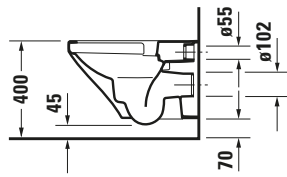

DuraStyle # 2551090000

Design by Matteo Thun & Antonio Rodriguez

Wand WC

Basis Angaben

Langbezeichnung	Duravit DuraStyle Wand WC, 540 mm, Weiß Hochglanz, Tiefspüler, Spülrand: spülrandlos, Inkl. verdeckte Befestigung, 4,5 l, Abgang: waagrecht – 2551090000
-----------------	--

Spezifikationen

Farbe	
Farbwert	Weiß
Innenfarbe	Weiß
Aussenfarbe	Weiß
Glanzgrad	Hochglanz
Glanzgrad Innen	Hochglanz
Glanzgrad Außen	Hochglanz
Spülung	
Spülform	Tiefspüler
Spülrand	spülrandlos
Spültechnologie	Rimless
Unified Water Label (UWL) Klasse	1
Große Spülwassermenge	4,5 l
Ablauf	
Abgang	waagrecht
Relevante Zertifikate	
Unified Water Label (UWL) Klasse	1

Beschreibungstexte

Ausschreibungstext	Duravit DuraStyle Wand WC Weiß Hochglanz 540 mm, Designer: Matteo Thun & Antonio Rodriguez, Spülform: Tiefspüler, Spülrand: spülrandlos, Sanitärkeramik, Wandhängend, Abgang: waagrecht, Große Spülwassermenge: 4,5 l, Befestigung inklusive: Durafix, Unified Water Label (UWL) Klasse: 1, CE-Kennzeichen-1: EN 997, EAN Nr.: 4021534952791, Artikelgewicht: 28,7 kg, Abmessungen (Breite / Länge x Tiefe / Breite x Höhe): 370 x 540 x 355 mm, Artikel Nr.: 2551090000
--------------------	--