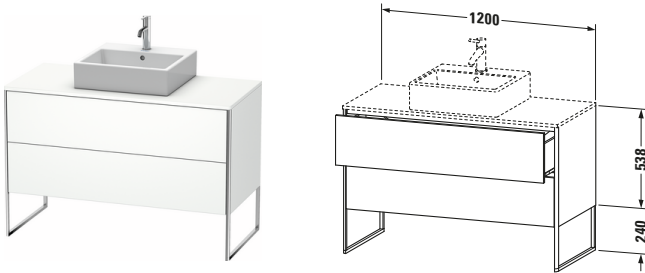

**Konsolenwaschtischunterbau bodenstehend**

Basis Angaben	
Langbezeichnung	Duravit XSquare Konsolenwaschtischunterbau bodenstehend, Weiß Matt, Rechteckig, Anzahl Ausschnitte: 1, Anzahl Auszüge: 2, Tip-on Technik – XS492201818

Spezifikationen	
Anzahl Ausschnitte	1
Anzahl Auszüge	2
Für Anzahl Waschtische	1
Montagegrad	Teilweise montiert
Waschplatz	
Position Becken	Mitte
Montage	
Montageart	Bodenstehend / Wandmontage
Farbe	
Farbwert	Weiß
Glanzgrad	Matt
Front	
Farbwert Front	Weiß
Glanzgrad Front	Matt
Korpus	
Glanzgrad Korpus	Matt
Material Korpus	Hochverdichtete Dreischicht-Holzspanplatte
Oberfläche Korpus	Dekor
Griff	
Ausführung Griff	Grifflos
Profil	
Farbe Profil	Chrom
Glanzgrad Profil	Hochglanz
Material Profil	Aluminium

Features	
Tip-on Technik	✓
Einrichtungssystem	Optional
Integrierter Höhenausgleich	✓
Selbsteinzug mit Dämpfung	✓

Lieferumfang	
Inkl. Fußgestell	✓
Montage	
Inkl. Befestigungsmaterial	✓
Technische Dokumentation	
Inkl. Montageanleitung	digital und gedruckt

Vermaßung	
Breite / Länge	1200 mm
Höhe	778 mm
Tiefe / Breite	548 mm
Min. Wandabstand	0 mm

Passende Produkte	
Passende Artikel	
	Raumsparsiphon # 005076 Universal
	Einrichtungssystem Set # UV0508 Universal
	Konsole # XS060F XSquare
	Konsole # XS061F XSquare
Notwendige Artikel	
	Konsole # XS060F XSquare
	Konsole # XS061F XSquare