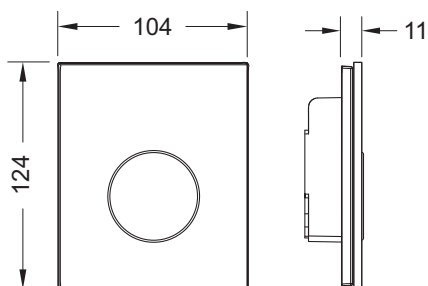

Vertriebsdaten:

Produktname: TECEloop Urinal-Betätigungsplatte Glas inklusive Kartusche, Glas weiß glänzend, Taste Chrom glänzend
Warengruppe: 904
Produktgruppe: 2009040050