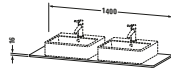

Konsole

Basis Angaben	
Langbezeichnung	Duravit XSquare Konsole, Weiß Matt, Rechteckig, Anzahl Ausschnitte: 2 – XS063GB1818
Artikel Nr.	XS063GB1818

Spezifikationen	
Anzahl Ausschnitte	2
Oberfläche	Dekor
Oberflächenbehandlung	Direktbeschichtet
Montage	
Montageart	Korpusmontage
Farbe	
Farbwert	Weiß
Glanzgrad	Matt
Material	
Material	Hochverdichtete Dreischicht-Holzspanplatte
Waschplatz	
Position Becken	Links / Rechts
Anzahl Waschplätze	2

Features	
Hahnlochbohrungen möglich	✓

Lieferumfang	
Technische Dokumentation	
Inkl. Montageanleitung	ohne

Logistik	
Artikelgewicht	8 kg
Verkaufsverpackung	
Art Verkaufsverpackung	Karton
Menge / Verkaufsverpackung	1 Stk.
Ab Werk verpackt	✓
Breite Verkaufsverpackung inkl. Artikel	610 mm
Höhe Verkaufsverpackung inkl. Artikel	1500 mm
Tiefe Verkaufsverpackung inkl. Artikel	135 mm
Gewicht Verkaufsverpackung inkl. Artikel	8 kg
Anzahl Packstücke	1

Passende Produkte	
Passende Artikel	
	Konsolenwaschtischunterbau bodenstehend # XS4926 XSquare
	Konsolenwaschtischunterbau wandhängend # XS4916 XSquare

Vermaßung	
Breite / Länge	1400 mm
Min. Variable Breite / Länge	0 mm
Max. Variable Breite / Länge	0 mm
Höhe	16 mm
Tiefe / Breite	550 mm