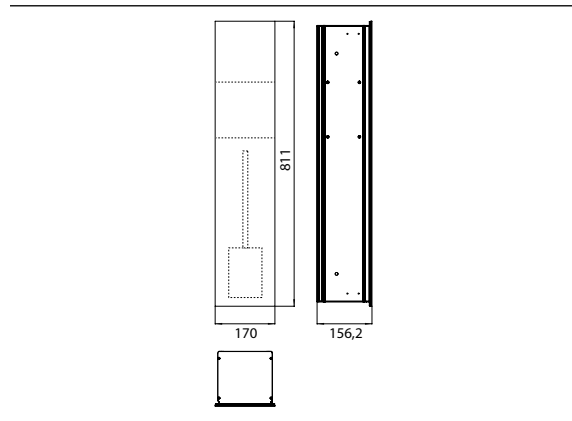

PRODUKTINFORMATION

WC-Modul - Unterputzmodell weiß

Art.-Nr.9754 274 52

Reserverollen- / Feuchtpapierbox, Papierhalter, Toilettenbürstengarnitur, Türanschlag rechts