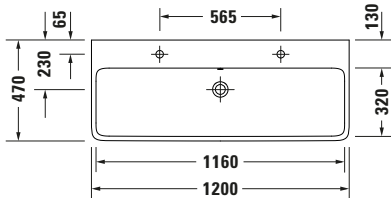

**Waschtisch**

Basis Angaben	
Langbezeichnung	Duravit Qatego Waschtisch 1200 mm Weiß Hochglanz, Hahnlochbank, Anzahl Hahnlöcher pro Waschplatz: 0, Überlauf – 2382122060

Spezifikationen	
<b>Farbe</b>	
Farbwert	Weiß
Innenfarbe	Weiß
Aussenfarbe	Weiß
Glanzgrad	Hochglanz
Glanzgrad Innen	Hochglanz
Glanzgrad Außen	Hochglanz
<b>Überlauf</b>	
Überlauf	✓
<b>Material</b>	
Material	Keramik

Features	
<b>Oberflächenveredelung</b>	
HygieneGlaze	✓
<b>Waschplatz</b>	
Hahnlochbank	✓
<b>Waschtisch</b>	
Von unten glasiert	✓

Logistik	
Artikelgewicht	30,4 kg

Passende Produkte	
<b>Passende Artikel</b>	
	Push-open Ventil # 0050524600 Universal
	Push-open Ventil # 0050527000 Universal
	Designsiphon # 0050361000 Universal
	Designsiphon # 0050364600 Universal
	Push-open Ventil # 0050521000 Universal
	Push-open Ventil # 0050523400 Universal
	Push-open Ventil # 0050520400 Universal
	Röhrensiphon # 0050260000 Universal

Beschreibungstexte	
Ausschreibungstext	Duravit Qatego Waschtisch Weiß Hochglanz 1200 mm, Designer: Studio F. A. Porsche, DuraCeram®, Wandhängend, Überlauf, Position Ablauf: Mitte, Von unten glasiert, Ablagefläche: HahnlochbankHinten, Anzahl Becken: 1, Beckenform: Rechteckig, Position Becken: Mitte, Position Hahnloch: Ohne, Weiß Hochglanz, Geeignet für Möbel, Hahnlochbank, CE-Kennzeichen-1: EN 14688, EAN Nr.: 4067116070101, Artikelgewicht: 30,4 kg, Beckenbreite: 1160 mm, Beckentiefe: 320 mm, Abmessungen (Breite / Länge x Tiefe / Breite x Höhe): 1200 x 470 x 150 mm, Artikel Nr.: 2382122060