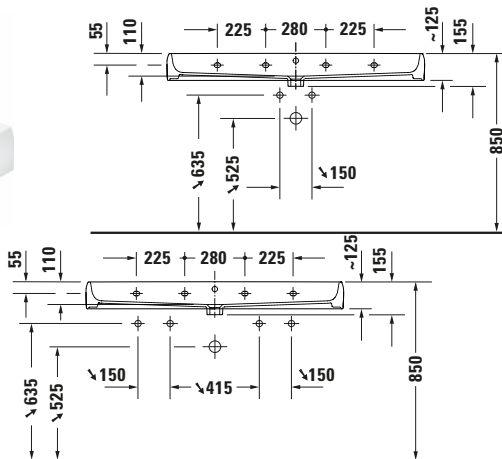

**Waschtisch**

Basis Angaben	
Langbezeichnung	Duravit Qatego Waschtisch 1200 mm Weiß Hochglanz, Hahnlochbank, Anzahl Hahnlöcher pro Waschplatz: 0, Überlauf – 2382122060

Spezifikationen	
<b>Farbe</b>	
Farbwert	Weiß
Innenfarbe	Weiß
Aussenfarbe	Weiß
Glanzgrad	Hochglanz
Glanzgrad Innen	Hochglanz
Glanzgrad Außen	Hochglanz
<b>Überlauf</b>	
Überlauf	✓
<b>Material</b>	
Material	Keramik

Features	
<b>Oberflächenveredelung</b>	
HygieneGlaze	✓
<b>Waschplatz</b>	
Hahnlochbank	✓
<b>Waschtisch</b>	
Von unten glasiert	✓

Logistik	
Artikelgewicht	30,4 kg

Passende Produkte	
<b>Passende Artikel</b>	
	Push-open Ventil # 0050524600 Universal
	Push-open Ventil # 0050527000 Universal
	Designsiphon # 0050361000 Universal
	Designsiphon # 0050364600 Universal
	Push-open Ventil # 0050521000 Universal
	Push-open Ventil # 0050523400 Universal
	Push-open Ventil # 0050520400 Universal
	Röhrensiphon # 0050260000 Universal

Beschreibungstexte	
Ausschreibungstext	Duravit Qatego Waschtisch Weiß Hochglanz 1200 mm, Designer: Studio F. A. Porsche, DuraCeram®, Wandhängend, Überlauf, Position Ablauf: Mitte, Von unten glasiert, Ablagefläche: HahnlochbankHinten, Anzahl Becken: 1, Beckenform: Rechteckig, Position Becken: Mitte, Position Hahnloch: Ohne, Weiß Hochglanz, Geeignet für Möbel, Hahnlochbank, CE-Kennzeichen-1: EN 14688, EAN Nr.: 4067116070101, Artikelgewicht: 30,4 kg, Beckenbreite: 1160 mm, Beckentiefe: 320 mm, Abmessungen (Breite / Länge x Tiefe / Breite x Höhe): 1200 x 470 x 150 mm, Artikel Nr.: 2382122060