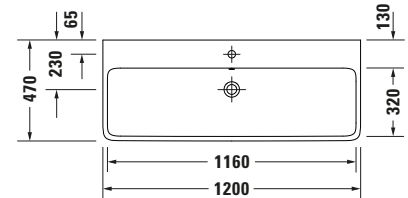

**Waschtisch**

Basis Angaben	
Langbezeichnung	Duravit Qatego Waschtisch 1200 mm Weiß Hochglanz, Hahnlochbank, Anzahl Hahnlöcher pro Waschplatz: 0, Überlauf – 2382122060

Spezifikationen	
<b>Farbe</b>	
Farbwert	Weiß
Innenfarbe	Weiß
Aussenfarbe	Weiß
Glanzgrad	Hochglanz
Glanzgrad Innen	Hochglanz
Glanzgrad Außen	Hochglanz
<b>Überlauf</b>	
Überlauf	✓
<b>Material</b>	
Material	Keramik

Features	
<b>Oberflächenveredelung</b>	
HygieneGlaze	✓
<b>Waschplatz</b>	
Hahnlochbank	✓
<b>Waschtisch</b>	
Von unten glasiert	✓

Logistik	
Artikelgewicht	30,4 kg

Passende Produkte	
<b>Passende Artikel</b>	
	Push-open Ventil # 0050524600 Universal
	Push-open Ventil # 0050527000 Universal
	Designsiphon # 0050361000 Universal
	Designsiphon # 0050364600 Universal
	Push-open Ventil # 0050521000 Universal
	Push-open Ventil # 0050523400 Universal
	Push-open Ventil # 0050520400 Universal
	Röhrensiphon # 0050260000 Universal

Beschreibungstexte	
Ausschreibungstext	Duravit Qatego Waschtisch Weiß Hochglanz 1200 mm, Designer: Studio F. A. Porsche, DuraCeram®, Wandhängend, Überlauf, Position Ablauf: Mitte, Von unten glasiert, Ablagefläche: HahnlochbankHinten, Anzahl Becken: 1, Beckenform: Rechteckig, Position Becken: Mitte, Position Hahnloch: Ohne, Weiß Hochglanz, Geeignet für Möbel, Hahnlochbank, CE-Kennzeichen-1: EN 14688, EAN Nr.: 4067116070101, Artikelgewicht: 30,4 kg, Beckenbreite: 1160 mm, Beckentiefe: 320 mm, Abmessungen (Breite / Länge x Tiefe / Breite x Höhe): 1200 x 470 x 150 mm, Artikel Nr.: 2382122060