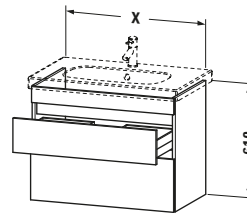

## Waschtischunterbau wandhängend

Basis Angaben	
Langbezeichnung	Duravit DuraStyle Waschtischunterbau wandhängend, Basalt Matt, Rechteckig, Anzahl Schubkästen: 2 – DS648404343

Spezifikationen	
Anzahl Schubkästen	2
Für Anzahl Waschtische	1
Montagegrad	Montiert
Waschplatz	
Position Becken	Mitte
Montage	
Montageart	Montage unter Waschtisch / Wandhängend / Wandmontage
Farbe	
Farbwert	Basalt
Glanzgrad	Matt
Front	
Farbwert Front	Basalt
Glanzgrad Front	Matt
Korpus	
Glanzgrad Korpus	Matt
Material Korpus	Hochverdichtete Dreischicht-Holzspanplatte
Oberfläche Korpus	Dekor
Griff	
Ausführung Griff	Grifflos

Features	
Inneneinteilung	Optional
Selbsteinzug mit Dämpfung	✓
Siphonausschnitt	✓
Schürze	✓

Lieferumfang	
<b>Montage</b>	
Inkl. Befestigungsmaterial	✓
<b>Technische Dokumentation</b>	
Inkl. Montageanleitung	digital und gedruckt

Vermaßung	
Breite / Länge	800 mm
Höhe	610 mm
Tiefe / Breite	453 mm
Min. Wandabstand	0 mm

Passende Produkte	
Passende Artikel	
	Inneneinteilung <b># UV9845</b> Universal
	Waschtisch <b># 034285</b> D-Code
Notwendige Artikel	
	Waschtisch <b># 034285</b> D-Code