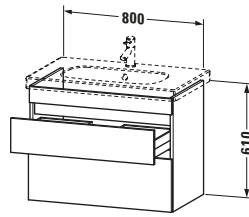

## Waschtischunterbau wandhängend

Basis Angaben	
Langbezeichnung	Duravit DuraStyle Waschtischunterbau wandhängend, Basalt Matt, Rechteckig, Anzahl Schubkästen: 2 – DS648404343

Spezifikationen	
Anzahl Schubkästen	2
Für Anzahl Waschtische	1
Montagegrad	Montiert
Waschplatz	
Position Becken	Mitte
Montage	
Montageart	Montage unter Waschtisch / Wandhängend / Wandmontage
Farbe	
Farbwert	Basalt
Glanzgrad	Matt
Front	
Farbwert Front	Basalt
Glanzgrad Front	Matt
Korpus	
Glanzgrad Korpus	Matt
Material Korpus	Hochverdichtete Dreischicht-Holzspanplatte
Oberfläche Korpus	Dekor
Griff	
Ausführung Griff	Grifflos

Features	
Inneneinteilung	Optional
Selbsteinzug mit Dämpfung	✓
Siphonausschnitt	✓
Schürze	✓

Lieferumfang	
<b>Montage</b>	
Inkl. Befestigungsmaterial	✓
<b>Technische Dokumentation</b>	
Inkl. Montageanleitung	digital und gedruckt

Vermaßung	
Breite / Länge	800 mm
Höhe	610 mm
Tiefe / Breite	453 mm
Min. Wandabstand	0 mm

Passende Produkte	
Passende Artikel	
	Inneneinteilung <b># UV9845</b> Universal
	Waschtisch <b># 034285</b> D-Code
Notwendige Artikel	
	Waschtisch <b># 034285</b> D-Code