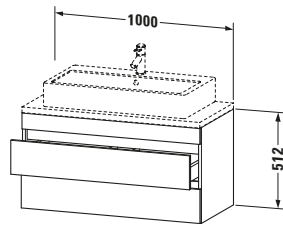

Konsolenwaschtischunterbau wandhängend

Basis Angaben	
Langbezeichnung	Duravit DuraStyle Konsolenwaschtischunterbau wandhängend, Weiß Hochglanz, Rechteckig, Anzahl Schubkästen: 2 – DS530902218

Lieferumfang	
Montage	
Inkl. Befestigungsmaterial	✓
Technische Dokumentation	
Inkl. Montageanleitung	digital und gedruckt

Passende Produkte	
Passende Artikel	
	Raumsparsiphon # 005076 Universal
	Inneneinteilung # UV9846 Universal

Spezifikationen	
Anzahl Schubkästen	2
Für Anzahl Waschtische	1
Compact	✓
Montagegrad	Montiert

Logistik	
Artikelgewicht	24,3 kg
Verkaufsverpackung	
Art Verkaufsverpackung	Karton
Menge / Verkaufsverpackung	1 Stk.
Ab Werk verpackt	✓
Breite Verkaufsverpackung inkl. Artikel	615 mm
Höhe Verkaufsverpackung inkl. Artikel	1060 mm
Tiefe Verkaufsverpackung inkl. Artikel	550 mm
Gewicht Verkaufsverpackung inkl. Artikel	28,1 kg
Anzahl Packstücke	1

Notwendige Artikel	
	Konsole # DS101C DuraStyle
	Konsole # DS105C DuraStyle
	Konsole # DS100C DuraStyle
	Konsole # DS104C DuraStyle

Waschplatz	
Position Becken	Mitte

Montage	
Montageart	Konsolenmontage / Wandhängend / Wandmontage

Farbe	
Farbwert	Weiß
Glanzgrad	Hochglanz

Front	
Farbwert Front	Weiß
Glanzgrad Front	Hochglanz

Korpus	
Glanzgrad Korpus	Matt
Material Korpus	Hochverdichtete Dreischicht-Holzspanplatte
Oberfläche Korpus	Dekor
Griff	
Ausführung Griff	Grifflos

Vermaßung	
Breite / Länge	1000 mm
Höhe	512 mm
Tiefe / Breite	478 mm
Min. Wandabstand	20 mm