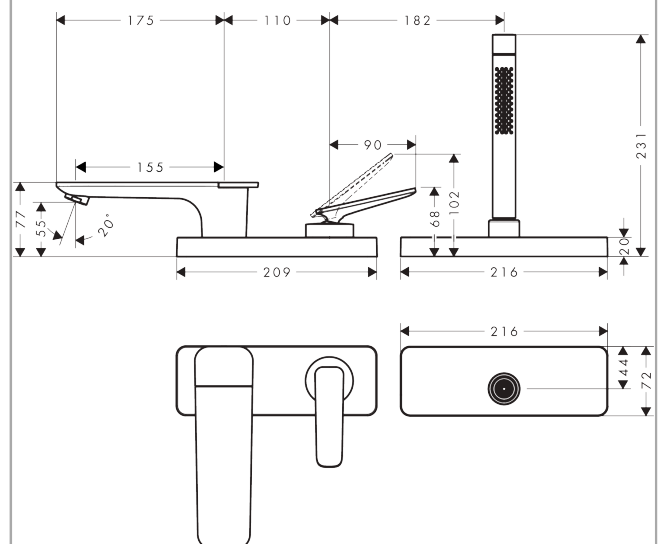

AXOR Citterio C
3-Loch Einhebel-Wannenrandmischer mit sBox - Cubic cut
 Oberfläche: **Brushed Bronze** Artikelnummer: **49431140**

Beschreibung

Merkmale

- besteht aus: Einhebel-Wannenrandarmatur, Stabhandbrause, Brausenhalter
- Ausladung: 155 mm
- Strahlart Armatur: Normalstrahl
- Strahlart Handbrause: Rain, MonoRain
- Maximale Ausziehlänge Handbrause: 1,45 m
- sBox für eine leise, leichtgängige und geschützte Schlauchführung
- Maximale Durchflussmenge bei 3 bar: 20 l/min
- Durchfluss für Wanneneinlauf bei 3 bar: 20 l/min
- Durchfluss für Handbrause bei 3 bar: 10,6 l/min
- Keramikmischsystem
- Temperaturbegrenzung einstellbar
- Rückflussverhinderer
- Geräuschgruppe: II
- Anschlussart: Grundkörper
- Wannenrandmontage
- Durchflussklasse: D
- P-IX 10252/IIDD

Artikeldetails

Preis exkl. MwSt.

2228.00 CHF

Technologie

Produktabbildung

Maßzeichnung

AXOR Citterio C
3-Loch Einhebel-Wannenrandmischer mit sBox - Cubic cut
 Oberfläche: **Brushed Bronze** Artikelnummer: **49431140**

Durchflussdiagramm