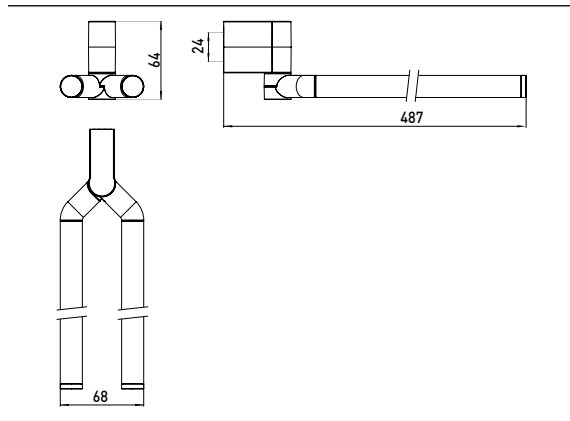

### Handtuchhalter chrom

Art.-Nr.3550 001 49

487 mm, schwenkbar