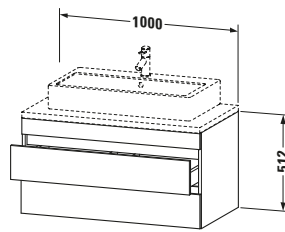

Konsolenwaschtischunterbau wandhängend

Basis Angaben	
Langbezeichnung	Duravit DuraStyle Konsolenwaschtischunterbau wandhängend, Basalt Matt, Rechteckig, Anzahl Schubkästen: 2 – DS531904343

Lieferumfang	
Montage	
Inkl. Befestigungsmaterial	✓
Technische Dokumentation	
Inkl. Montageanleitung	digital und gedruckt

Passende Produkte	
Passende Artikel	
	Raumsparsiphon # 005076 Universal
	Inneneinteilung # UY9846 Universal

Spezifikationen	
Anzahl Schubkästen	2
Für Anzahl Waschtische	1
Montagegrad	Montiert
Waschplatz	
Position Becken	Mitte
Montage	
Montageart	Konsolenmontage / Wandhängend / Wandmontage
Farbe	
Farbwert	Basalt
Glanzgrad	Matt
Front	
Farbwert Front	Basalt
Glanzgrad Front	Matt
Korpus	
Glanzgrad Korpus	Matt
Material Korpus	Hochverdichtete Dreischicht-Holzspanplatte
Oberfläche Korpus	Dekor
Griff	
Ausführung Griff	Grifflos

Logistik	
Artikelgewicht	27,5 kg
Verkaufsverpackung	
Art Verkaufsverpackung	Karton
Menge / Verkaufsverpackung	1 Stk.
Ab Werk verpackt	✓
Breite Verkaufsverpackung inkl. Artikel	670 mm
Höhe Verkaufsverpackung inkl. Artikel	1070 mm
Tiefe Verkaufsverpackung inkl. Artikel	630 mm
Gewicht Verkaufsverpackung inkl. Artikel	34,5 kg
Anzahl Packstücke	1

Vermaßung	
Breite / Länge	1000 mm
Höhe	512 mm
Tiefe / Breite	548 mm
Min. Wandabstand	20 mm

Notwendige Artikel	
	Konsole # DS103C DuraStyle
	Konsole # DS107C DuraStyle
	Konsole # DS102C DuraStyle
	Konsole # DS106C DuraStyle