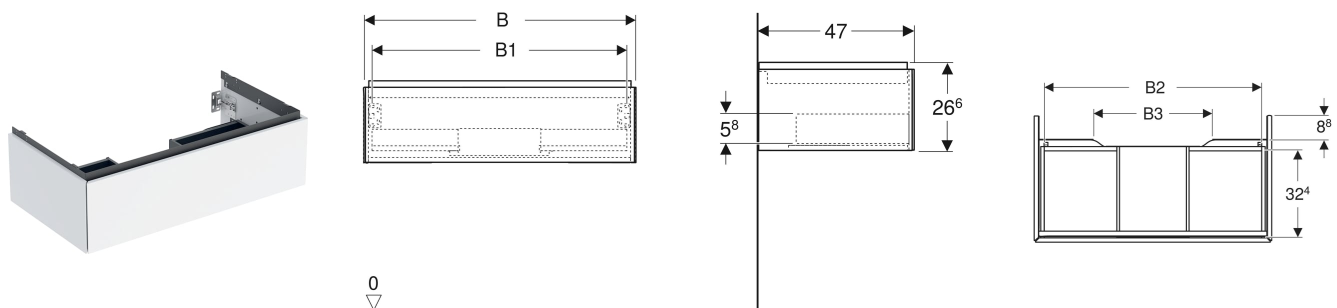

Geberit ONE Unterschrank für Waschtisch, mit einer Schublade

EIGENSCHAFTEN

- FSC™ C134279 zertifiziert
- Wandhängend
- Komplettnutzbarer Stauraum in oberer Schublade
- Mit einer Schublade
- Push-to-open-Mechanismus zum Öffnen
- Schublade mit Selbsteinzug
- Vormontiert geliefert
- Feuchtigkeitsbeständig

TECHNISCHE DATEN

Werkstoff Hochverdichtete Dreischicht-Holzspanplatte
 Schubladenbelastung max. 20 kg

LIEFERUMFANG

- Unterschrank für Waschtisch
- Befestigungsmaterial

ZUBEHÖR

- Geberit Lichteiste für Schublade, links und rechts, Länge 35 cm

- Geberit Set Schubladeneinsätze für obere Schublade
- Geberit Steckdosenelement mit Netzstecker
- Geberit Steckdosenelement mit ComfortLight-Modul
- Geberit Handtuchhalter für Badezimmermöbel

INFO

- Für die Installation des Unterschrankes wird ein Geberit Waschbeckenanschluss, Raumsparmodell benötigt. Siehe Sortimentsübersicht Waschtisch-Serie oder Onlinekatalog, Zubehör Waschtische.
- Mix & Match: Artikel gleicher Breite sind in den Serien Geberit ONE, Acanto, iCon frei kombinierbar

Art-Nr.	Mix & Match	Farbe / Oberfläche	B cm	B1 cm	B2 cm	B3 cm	Breite Waschtisch cm	H cm	T cm	VE1 St.
505.071.00.2 *	Ja	weiß / lackiert matt	59.2	53.8	51.7	15.2	60	26.6	47	1

* Auftragsbezogene Produktion