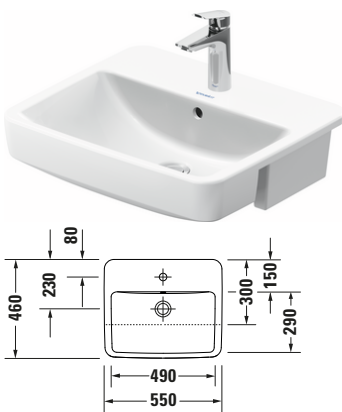

Halbeinbauwaschtisch

Basis Angaben

Langbezeichnung	Duravit Duravit No.1 Halbeinbauwaschtisch 550 mm Weiß Hochglanz, Hahnlochbank, Anzahl Hahnlöcher pro Waschplatz: 1, Überlauf – 03765500002
-----------------	--

Passende Produkte
Passende Artikel

	Push-open Ventil # 005052 Universal
---	--

Spezifikationen

Farbe	
Farbwert	Weiß
Innenfarbe	Weiß
Außenfarbe	Weiß
Glanzgrad	Hochglanz
Glanzgrad Innen	Hochglanz
Glanzgrad Außen	Hochglanz
Überlauf	
Überlauf	✓
Waschplatz	
Anzahl Hahnlöcher pro Waschplatz	1
Material	
Material	Keramik

Beschreibungstexte

Ausschreibungstext	Duravit Duravit No.1 Halbeinbauwaschtisch Weiß Hochglanz 550 mm, Designer: Duravit, Sanitärkeramik, Einbau von oben, Überlauf, Position Ablauf: Mitte, Von unten glasiert, Ablagefläche: Hahnlochbank, Anzahl Becken: 1, Beckenform: Rechteckig, Position Becken: Mitte, Position Hahnloch: Mitte, Weiß Hochglanz, Geeignet für Möbel, Hahnlochbank, CE-Kennzeichen-1: EN 14688, EAN Nr.: 4063382180452, Artikelgewicht: 14,6 kg, Abmessungen (Breite / Länge x Tiefe / Breite x Höhe): 550 x 460 x 170 mm, Artikel Nr.: 03765500002
--------------------	--

Features

Waschplatz	
Hahnlochbank	✓
Waschtisch	
Von unten glasiert	✓

Logistik

Artikelgewicht	14,6 kg
----------------	---------

Weitere Informationen finden Sie hier

<https://pro.duravit.de/p/03765500002>