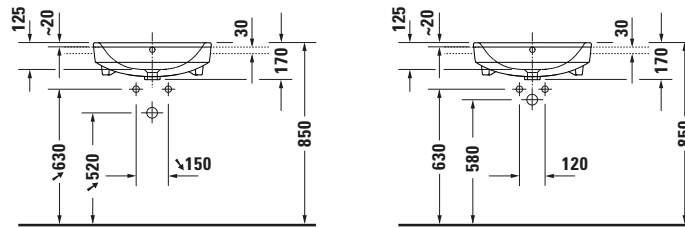

Halbeinbauwaschtisch

Basis Angaben

Langbezeichnung	Duravit Duravit No.1 Halbeinbauwaschtisch 550 mm Weiß Hochglanz, Hahnlochbank, Anzahl Hahnlöcher pro Waschplatz: 1, Überlauf – 03765500002
-----------------	--

Passende Produkte
Passende Artikel

	Push-open Ventil # 005052 Universal
---	--

Spezifikationen

Farbe	
Farbwert	Weiß
Innenfarbe	Weiß
Außenfarbe	Weiß
Glanzgrad	Hochglanz
Glanzgrad Innen	Hochglanz
Glanzgrad Außen	Hochglanz
Überlauf	
Überlauf	✓
Waschplatz	
Anzahl Hahnlöcher pro Waschplatz	1
Material	
Material	Keramik

Beschreibungstexte

Ausschreibungstext	Duravit Duravit No.1 Halbeinbauwaschtisch Weiß Hochglanz 550 mm, Designer: Duravit, Sanitärkeramik, Einbau von oben, Überlauf, Position Ablauf: Mitte, Von unten glasiert, Ablagefläche: Hahnlochbank, Anzahl Becken: 1, Beckenform: Rechteckig, Position Becken: Mitte, Position Hahnloch: Mitte, Weiß Hochglanz, Geeignet für Möbel, Hahnlochbank, CE-Kennzeichen-1: EN 14688, EAN Nr.: 4063382180452, Artikelgewicht: 14,6 kg, Abmessungen (Breite / Länge x Tiefe / Breite x Höhe): 550 x 460 x 170 mm, Artikel Nr.: 03765500002
--------------------	--

Features

Waschplatz	
Hahnlochbank	✓
Waschtisch	
Von unten glasiert	✓

Logistik

Artikelgewicht	14,6 kg
----------------	---------

Weitere Informationen finden Sie hier

<https://pro.duravit.de/p/03765500002>