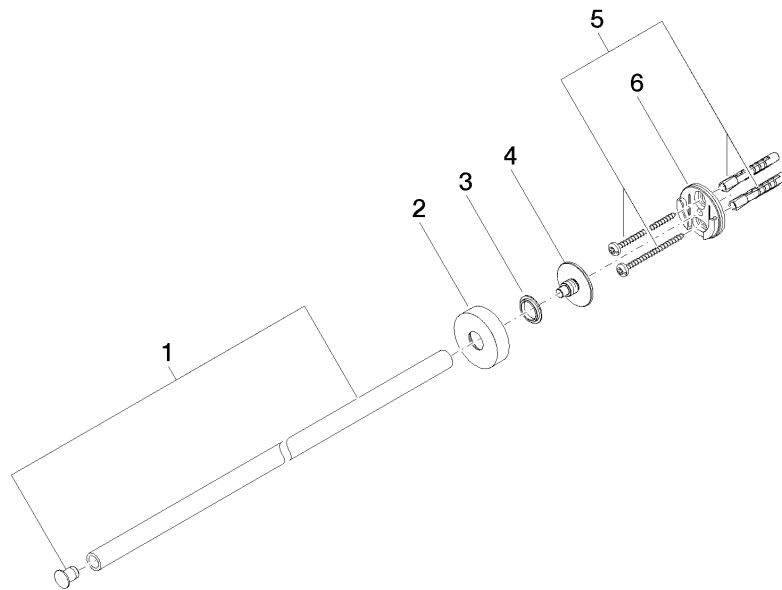

83 211 979 Produktversion ab 01.07.2023

- Rosette Ø 40 mm
- Ausladung 490 mm

	Chrom	83 211 979-00
	Platin gebürstet	83 211 979-06
	Dark Chrome	83 211 979-19
	Light Gold	83 211 979-26
	Light Gold gebürstet	83 211 979-27
	Schwarz matt	83 211 979-33
	Bronze gebürstet	83 211 979-42
	Champagne gebürstet (22kt Gold)	83 211 979-46
	Champagne (22kt Gold)	83 211 979-47
	Chrom gebürstet	83 211 979-93
	Dark Platinum gebürstet	83 211 979-99

83 211 979 Produktversion ab 01.07.2023

mm [inches]

83 211 979 Produktversion ab 01.07.2023

Ersatzteile für die  
anderen  
Oberflächenvarianten  
finden Sie hier: Platin  
gebürstet

## Ersatzteilstückliste

Nr.	Artikelnummer	Benennung	Verbaumenge	Lieferzeit
5	05 30 31 025 00 90	Befestigung Schraube Halbrundkopf 4,5 x 60 mm -	1,00	2
3	08 30 11 516 90	Ring Ø 20 x 3 mm -	1,00	2
6	08 17 97 501 07	Halter Ø 38 x 9 mm -	1,00	2
4	08 17 97 560 90	Halter Ø 32 x 16 mm -	1,00	2
1	90 17 97 565 00-00	Halter Stange Handtuchhalter Ø 13 x 481 mm - Chrom	1,00	10
2	08 27 97 500-00	Rosette Ø 40,5 x 11 mm - Chrom	1,00	10