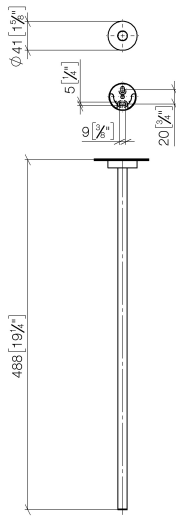

83 211 979 Produktversion ab 01.07.2023

- Rosette Ø 40 mm
- Ausladung 490 mm

	Chrom	83 211 979-00
	Platin gebürstet	83 211 979-06
	Dark Chrome	83 211 979-19
	Light Gold	83 211 979-26
	Light Gold gebürstet	83 211 979-27
	Schwarz matt	83 211 979-33
	Bronze gebürstet	83 211 979-42
	Champagne gebürstet (22kt Gold)	83 211 979-46
	Champagne (22kt Gold)	83 211 979-47
	Chrom gebürstet	83 211 979-93
	Dark Platinum gebürstet	83 211 979-99

83 211 979 Produktversion ab 01.07.2023

mm [inches]

83 211 979 Produktversion ab 01.07.2023

Ersatzteile für die  
anderen  
Oberflächenvarianten  
finden Sie hier: Platin  
gebürstet

## Ersatzteilstückliste

Nr.	Artikelnummer	Benennung	Verbaumenge	Lieferzeit
5	05 30 31 025 00 90	Befestigung Schraube Halbrundkopf 4,5 x 60 mm -	1,00	2
3	08 30 11 516 90	Ring Ø 20 x 3 mm -	1,00	2
6	08 17 97 501 07	Halter Ø 38 x 9 mm -	1,00	2
4	08 17 97 560 90	Halter Ø 32 x 16 mm -	1,00	2
1	90 17 97 565 00-00	Halter Stange Handtuchhalter Ø 13 x 481 mm - Chrom	1,00	10
2	08 27 97 500-00	Rosette Ø 40,5 x 11 mm - Chrom	1,00	10