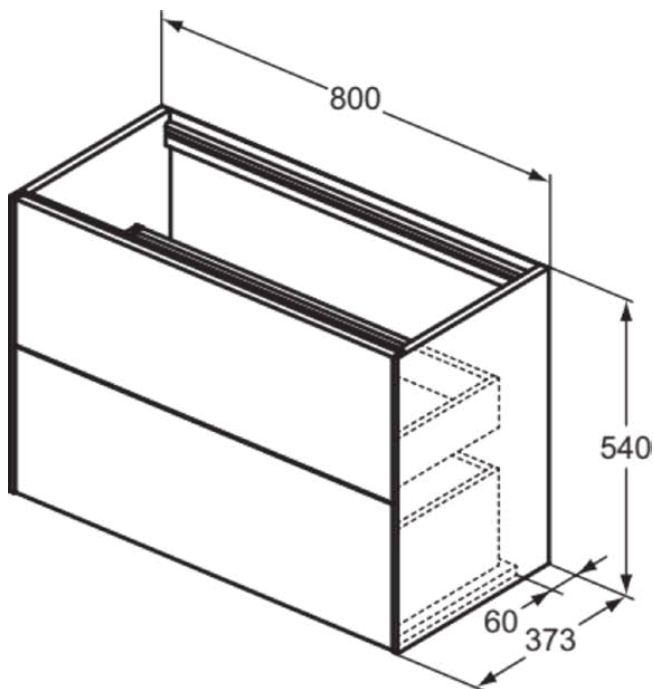

CONCA

T4352Y2

CONCA | Waschtisch-Unterschrank 800x373x540 mm in anthrazit matt lackiert, 2 Schubladen | Grifflos, Vollauszug, Push-to-open, SoftClosing, Vormontiert, Nachhaltig gewonnenes Holz, Echtholz furnier

Bild & Zeichnung

Allgemeine Informationen

Produktkategorie:	Möbel
Produktart:	Waschtisch-Unterschrank
Marke:	Ideal Standard
Kollektion:	CONCA
Designer:	Palomba Serafini Associati
Colour:	Y2 - Anthrazit Matt Lackiert
Oberflächenbeschaffenheit:	Matt
Höhe (mm):	540
Breite (mm):	800
Ausladung (mm):	373
Befestigungsart:	Befestigungsset
Nettogewicht (kg):	32.20
EAN Code:	8014140465553