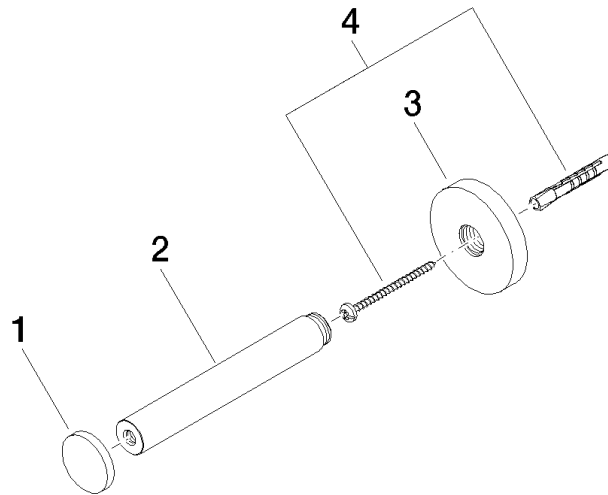

83 590 892 Produktversion ab 01.04.2024

- Breite 55 mm
- Höhe 55 mm
- Rosette Ø 55 mm
- Ausladung 135 mm

	Messing gebürstet (23kt Gold)	83 590 892-28
	Chrom	83 590 892-00
	Platin gebürstet	83 590 892-06
	Platin	83 590 892-08
	Weiß matt	83 590 892-10
	Dark Brass matt	83 590 892-16
	Dark Bronze matt	83 590 892-17
	Dark Chrome	83 590 892-19
	Light Gold gebürstet	83 590 892-27
	Schwarz matt	83 590 892-33
	Bronze gebürstet	83 590 892-42
	Champagne gebürstet (22kt Gold)	83 590 892-46
	Champagne (22kt Gold)	83 590 892-47
	Chrom gebürstet	83 590 892-93
	Dark Platin gebürstet	83 590 892-99

83 590 892 Produktversion ab 01.04.2024

mm [inches]

83 590 892 Produktversion ab 01.04.2024

Ersatzteile für die
anderen
Oberflächenvarianten
finden Sie hier:
Chrom

Ersatzteilstückliste

Nr.	Artikelnummer	Benennung	Verbaumenge	Lieferzeit
4	05 30 31 025 00 90	Befestigung Schraube Halbrundkopf 4,5 x 60 mm -	1,00	2
3	08 27 89 500-28	Rosette M16 x 1,5 Ø 55 x 9,5 mm - Messing gebürstet (23kt Gold)	1,00	20
1	08 31 20 531-28	Stopfen Ø 30 x 12,5 mm - Messing gebürstet (23kt Gold)	1,00	20
2	08 31 09 611-28	Halter Ø 18 x 126,5 mm - Messing gebürstet (23kt Gold)	1,00	20