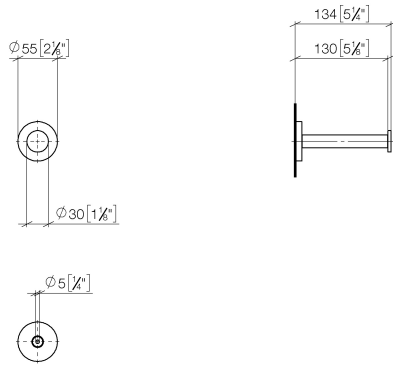

83 590 892 Produktversion ab 01.04.2024

- Breite 55 mm
- Höhe 55 mm
- Rosette Ø 55 mm
- Ausladung 135 mm

	Messing gebürstet (23kt Gold)	83 590 892-28
	Chrom	83 590 892-00
	Platin gebürstet	83 590 892-06
	Platin	83 590 892-08
	Weiß matt	83 590 892-10
	Dark Brass matt	83 590 892-16
	Dark Bronze matt	83 590 892-17
	Dark Chrome	83 590 892-19
	Light Gold gebürstet	83 590 892-27
	Schwarz matt	83 590 892-33
	Bronze gebürstet	83 590 892-42
	Champagne gebürstet (22kt Gold)	83 590 892-46
	Champagne (22kt Gold)	83 590 892-47
	Chrom gebürstet	83 590 892-93
	Dark Platin gebürstet	83 590 892-99

83 590 892 Produktversion ab 01.04.2024

mm [inches]

83 590 892 Produktversion ab 01.04.2024

Ersatzteile für die
anderen
Oberflächenvarianten
finden Sie hier:
Chrom

Ersatzteilstückliste

Nr.	Artikelnummer	Benennung	Verbaumenge	Lieferzeit
4	05 30 31 025 00 90	Befestigung Schraube Halbrundkopf 4,5 x 60 mm -	1,00	2
3	08 27 89 500-28	Rosette M16 x 1,5 Ø 55 x 9,5 mm - Messing gebürstet (23kt Gold)	1,00	20
1	08 31 20 531-28	Stopfen Ø 30 x 12,5 mm - Messing gebürstet (23kt Gold)	1,00	20
2	08 31 09 611-28	Halter Ø 18 x 126,5 mm - Messing gebürstet (23kt Gold)	1,00	20