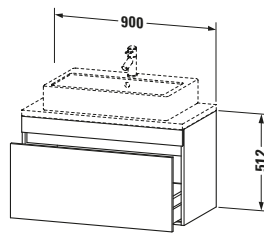

Konsolenwaschtischunterbau wandhängend

Basis Angaben	
Langbezeichnung	Duravit DuraStyle Konsolenwaschtischunterbau wandhängend, Nussbaum Matt, Rechteckig, Anzahl Auszüge: 1 – DS530307918

Lieferumfang	
Montage	
Inkl. Befestigungsmaterial	✓
Technische Dokumentation	
Inkl. Montageanleitung	digital und gedruckt

Passende Produkte	
Passende Artikel	
	Raumsparophon # 005076 Universal
	Inneneinteilung # UV9846 Universal

Spezifikationen	
Anzahl Auszüge	1
Für Anzahl Waschtische	1
Compact	✓
Montagegrad	Montiert

Logistik	
Artikelgewicht	22,8 kg
Verkaufsverpackung	
Art Verkaufsverpackung	Karton
Menge / Verkaufsverpackung	1 Stk.
Ab Werk verpackt	✓
Breite Verkaufsverpackung inkl. Artikel	615 mm
Höhe Verkaufsverpackung inkl. Artikel	1060 mm
Tiefe Verkaufsverpackung inkl. Artikel	550 mm
Gewicht Verkaufsverpackung inkl. Artikel	27 kg
Anzahl Packstücke	1

Notwendige Artikel	
	Konsolle # DS101C DuraStyle
	Konsolle # DS105C DuraStyle
	Konsolle # DS100C DuraStyle
	Konsolle # DS104C DuraStyle

Waschplatz	
Position Becken	Mitte

Montage	
Montageart	Konsolenmontage / Wandhängend / Wandmontage

Farbe	
Farbwert	Nussbaum
Glanzgrad	Matt

Front	
Farbwert Front	Nussbaum
Glanzgrad Front	Matt

Korpus	
Glanzgrad Korpus	Matt
Material Korpus	Hochverdichtete Dreischicht-Holzspanplatte
Oberfläche Korpus	Dekor

Griff	
Ausführung Griff	Grifflos

Features	
Inneneinteilung	Optional
Selbsteinzug mit Dämpfung	✓

Weitere Informationen finden Sie hier	
https://pro.duravit.de/p/DS530307918