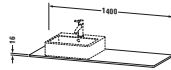

Konsole

Basis Angaben	
Langbezeichnung	Duravit XSquare Konsole, Stein Grau Seidenmatt, Rechteckig, Anzahl Ausschnitte: 1 – XS060GR9292
Artikel Nr.	XS060GR9292

Spezifikationen	
Anzahl Ausschnitte	1
Oberfläche	Lack
Oberflächenbehandlung	Lackiert
Montage	
Montageart	Korpusmontage
Farbe	
Farbwert	Stein Grau
Glanzgrad	Seidenmatt
Material	
Material	Hochverdichtete MDF-Platte
Waschplatz	
Position Becken	Rechts
Anzahl Waschplätze	1

Features	
Hahnlochbohrungen möglich	✓

Lieferumfang	
Technische Dokumentation	
Inkl. Montageanleitung	ohne

Logistik	
Artikelgewicht	8 kg
Verkaufsverpackung	
Art Verkaufsverpackung	Karton
Menge / Verkaufsverpackung	1 Stk.
Ab Werk verpackt	✓
Breite Verkaufsverpackung inkl. Artikel	610 mm
Höhe Verkaufsverpackung inkl. Artikel	1500 mm
Tiefe Verkaufsverpackung inkl. Artikel	135 mm
Gewicht Verkaufsverpackung inkl. Artikel	8 kg
Anzahl Packstücke	1

Vermaßung	
Breite / Länge	1400 mm
Min. Variable Breite / Länge	0 mm
Max. Variable Breite / Länge	0 mm
Höhe	16 mm
Tiefe / Breite	550 mm

Weitere Informationen finden Sie hier

<https://pro.duravit.de/p/XS060GR9292>